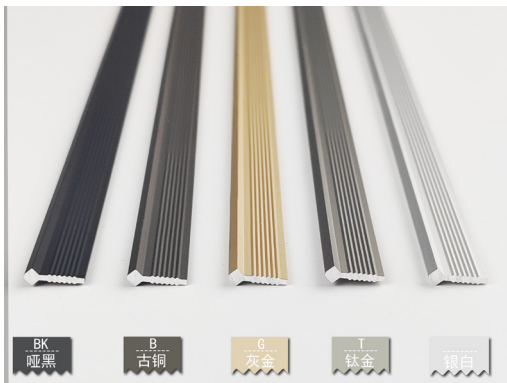

转角收口系列

Corner Profile Series

覆盖阳角、阴角。套口、背景墙包边等功能应用
配套转角件，简化传统工序、施工便捷、历久弥新、方便护理、效果美观

CMS- 铝合金阳角护角条

- 型 号: CMS03
- 面宽尺寸: 3mm
- 长 度: 3 米
- 材 质: 铝合金
- 表面颜色: 多种工艺 颜色可选
- 配套转角: 安装方便、简化工序

产品应用: 阳角收口

安装流程: 预留尺寸型材后卡安装, 玻璃胶固定, 安装便捷、简化工序

CMT- 小海棠角阳角收口线

型 号：CMT03

收口高度：9mm 以上材料阳角收口

长 度：2.7 米

材 质：铝合金

表面颜色：多种工艺 颜色可选

配套转角：安装方便、简化工序

产品应用：阳角收口

收口高度：12.5mm

长 度：2.5 米

材 质：铝合金

表面颜色：多种工艺 颜色可选

安装详情

产品应用：阳角收口、背景墙单边收口、高低差收口、半墙收口、台面踏步收口、平面过渡分割

安装流程：型材需与主材同步施工，瓷砖胶固定，安装便捷、简化工序

LFK- 阳角方形收口线

安装流程： 型材需与主材同步施工，瓷砖胶固定，安装便捷、简化工序

CHT- 海棠角收口线

型 号：CHT12

收口高度：12mm

长 度：2.5 米

材 质：铝合金

表面颜色：多种工艺 颜色可选

安装详情