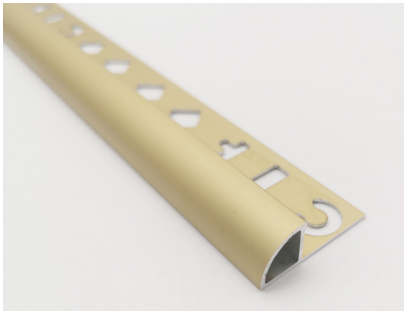

转角收口系列

Corner Profile Series

覆盖阳角、阴角。套口、背景墙包边等功能应用
配套转角件，简化传统工序、施工便捷、历久弥新、方便护理、效果美观

CMS- 铝合金阳角护角条

- 型 号: CMS03
- 面宽尺寸: 3mm
- 长 度: 3 米
- 材 质: 铝合金
- 表面颜色: 多种工艺 颜色可选
- 配套转角: 安装方便、简化工序

产品应用: 阳角收口

安装流程: 预留尺寸型材后卡安装, 玻璃胶固定, 安装便捷、简化工序

CMT- 小海棠角阳角收口线

型 号：CMT03

收口高度：9mm 以上材料阳角收口

长 度：2.7 米

材 质：铝合金

表面颜色：多种工艺 颜色可选

配套转角：安装方便、简化工序

产品应用：阳角收口

安装流程：预留尺寸型材后卡安装，玻璃胶固定，安装便捷、简化工序

LYM- 小阳角收口线

型 号：LYM6、LYM9、LYM12

收口高度：6mm、9mm、12mm

长 度：2.7/3.0 米

材 质：铝合金

表面颜色：多种工艺 颜色可选

安装详情

产品应用：阳角收口、背景墙单边收口、台面踏步收口

安装流程：型材需与主材同步施工，瓷砖胶固定，安装便捷、简化工序

LYC- 阳角弧形收口线

型 号：LYC6、LYC10、LYC12.5

收口高度：6mm、10mm、12.5mm

长 度：2.5 米

材 质：铝合金

表面颜色：多种工艺 颜色可选