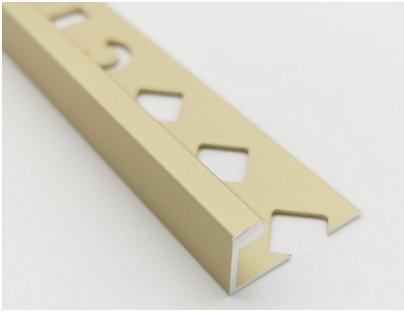

转角收口系列

Corner Profile Series

覆盖阳角、阴角。套口、背景墙包边等功能应用
配套转角件，简化传统工序、施工便捷、历久弥新、方便护理、效果美观

CMS- 铝合金阳角护角条

- 型 号: CMS03
- 面宽尺寸: 3mm
- 长 度: 3 米
- 材 质: 铝合金
- 表面颜色: 多种工艺 颜色可选
- 配套转角: 安装方便、简化工序

产品应用: 阳角收口

安装流程: 预留尺寸型材后卡安装, 玻璃胶固定, 安装便捷、简化工序

表面颜色：多种工艺 颜色可选

安装详情

产品应用：阳角收口、阴角收口、背景墙单边收口、高低差收口、半墙收口

安装流程：型材需与主材同步施工，瓷砖胶固定，安装便捷、简化工序

LYMC09

LYMC- 小弧形阳角收口线

型 号：LYMC09

收口高度：9mm

长 度：2.7 米

材 质：铝合金

表面颜色：多种工艺 颜色可选

配套转角：安装方便、简化工序

产品应用：阳角收口、阴角收口、背景墙单边收口、高低差收口、半墙收口

安装流程：型材需与主材同步施工，瓷砖胶固定，安装便捷、简化工序

LYE- 阳角单边收口线

型 号：LYE12.5

收口高度：12.5mm

长 度：2.5 米

材 质：铝合金

表面颜色：多种工艺 颜色可选

安装详情

产品应用：阳角收口、背景墙单边收口、高低差收口、半墙收口、台面踏步收口、平面过渡分割

安装流程：型材需与主材同步施工，瓷砖胶固定，安装便捷、简化工序

LFK- 阳角方形收口线