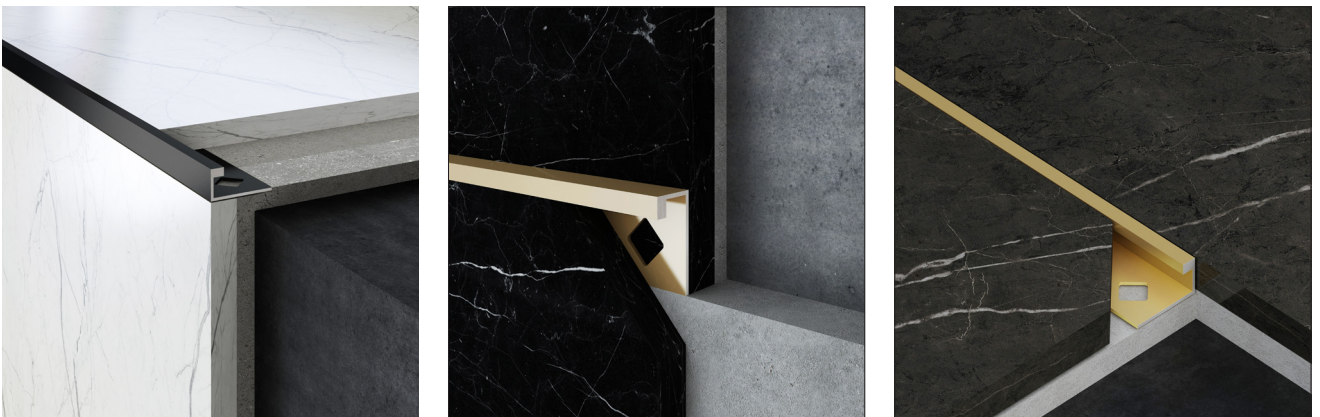

收口高度：12.5mm

长 度：2.5 米

材 质：铝合金

表面颜色：多种工艺 颜色可选

安装详情

产品应用：阳角收口、背景墙单边收口、高低差收口、半墙收口、台面踏步收口、平面过渡分割

安装流程：型材需与主材同步施工，瓷砖胶固定，安装便捷、简化工序

LFK- 阳角方形收口线