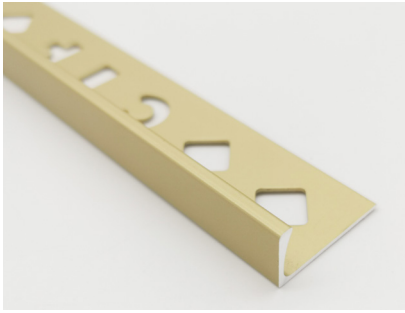

转角收口系列

Corner Profile Series

覆盖阳角、阴角。套口、背景墙包边等功能应用
配套转角件，简化传统工序、施工便捷、历久弥新、方便护理、效果美观

CMS- 铝合金阳角护角条

- 型 号: CMS03
- 面宽尺寸: 3mm
- 长 度: 3 米
- 材 质: 铝合金
- 表面颜色: 多种工艺 颜色可选
- 配套转角: 安装方便、简化工序

产品应用: 阳角收口

安装流程: 预留尺寸型材后卡安装, 玻璃胶固定, 安装便捷、简化工序

产品应用：阳角收口、背景墙单边收口、台面踏步收口

安装流程：型材需与主材同步施工，瓷砖胶固定，安装便捷、简化工序

LYC- 阳角弧形收口线

型 号：LYC6、LYC10、LYC12.5

收口高度：6mm、10mm、12.5mm

长 度：2.5 米

材 质：铝合金

表面颜色：多种工艺 颜色可选

配套转角：安装方便、简化工序

产品应用：阳角收口、阴角收口、背景墙单边收口、高低差收口、半墙收口

安装流程：型材需与主材同步施工，瓷砖胶固定，安装便捷、简化工序

LY- 阳角单边 L 形收口线

型 号：LY6、LY10、LY12.5、LY15

收口高度：6mm、10mm、12.5mm、15mm

长 度：2.5 米

材 质：铝合金

表面颜色：多种工艺 颜色可选

安装详情

产品应用：阳角收口、阴角收口、背景墙单边收口、高低差收口、半墙收口

安装流程：型材需与主材同步施工，瓷砖胶固定，安装便捷、简化工序

LYMC09

LYMC- 小弧形阳角收口线

型 号：LYMC09

收口高度：9mm