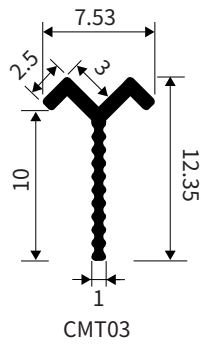

转角收口系列

Corner Profile Series

覆盖阳角、阴角。套口、背景墙包边等功能应用
配套转角件，简化传统工序、施工便捷、历久弥新、方便护理、效果美观

CMS- 铝合金阳角护角条

- 型 号: CMS03
- 面宽尺寸: 3mm
- 长 度: 3 米
- 材 质: 铝合金
- 表面颜色: 多种工艺 颜色可选
- 配套转角: 安装方便、简化工序

产品应用: 阳角收口

安装流程: 预留尺寸型材后卡安装, 玻璃胶固定, 安装便捷、简化工序

CMT- 小海棠角阳角收口线

型 号：CMT03

收口高度：9mm 以上材料阳角收口

长 度：2.7 米

材 质：铝合金

表面颜色：多种工艺 颜色可选

配套转角：安装方便、简化工序

产品应用：阳角收口

安装流程：预留尺寸型材后卡安装，玻璃胶固定，安装便捷、简化工序

LYM- 小阳角收口线

型 号：LYM6、LYM9、LYM12

收口高度：6mm、9mm、12mm

长 度：2.7/3.0 米

材 质：铝合金

表面颜色：多种工艺 颜色可选

安装详情

安装流程： 型材需与主材同步施工，瓷砖胶固定，安装便捷、简化工序

CHT- 海棠角收口线

型 号：CHT12

收口高度：12mm

长 度：2.5 米

材 质：铝合金

表面颜色：多种工艺 颜色可选

安装详情