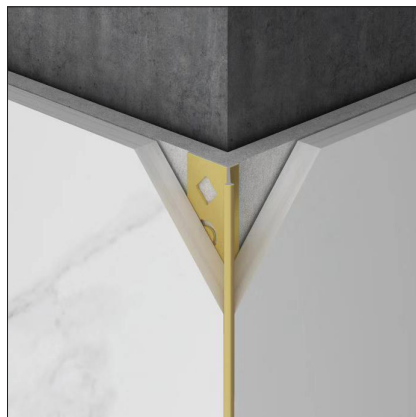

转角收口系列

Corner Profile Series

覆盖阳角、阴角。套口、背景墙包边等功能应用
配套转角件，简化传统工序、施工便捷、历久弥新、方便护理、效果美观

CMS- 铝合金阳角护角条

- 型 号: CMS03
- 面宽尺寸: 3mm
- 长 度: 3 米
- 材 质: 铝合金
- 表面颜色: 多种工艺 颜色可选
- 配套转角: 安装方便、简化工序

产品应用: 阳角收口

安装流程: 预留尺寸型材后卡安装, 玻璃胶固定, 安装便捷、简化工序

CMT- 小海棠角阳角收口线

型 号：CMT03

收口高度：9mm 以上材料阳角收口

长 度：2.7 米

材 质：铝合金

表面颜色：多种工艺 颜色可选

配套转角：安装方便、简化工序

产品应用：阳角收口

安装流程：预留尺寸型材后卡安装，玻璃胶固定，安装便捷、简化工序

LYM- 小阳角收口线

型 号：LYM6、LYM9、LYM12

收口高度：6mm、9mm、12mm

长 度：2.7/3.0 米

材 质：铝合金

表面颜色：多种工艺 颜色可选

安装详情

产品应用：阳角收口、背景墙单边收口、台面踏步收口

安装流程：型材需与主材同步施工，瓷砖胶固定，安装便捷、简化工序

LYC- 阳角弧形收口线

型 号：LYC6、LYC10、LYC12.5

收口高度：6mm、10mm、12.5mm

长 度：2.5 米

材 质：铝合金

表面颜色：多种工艺 颜色可选