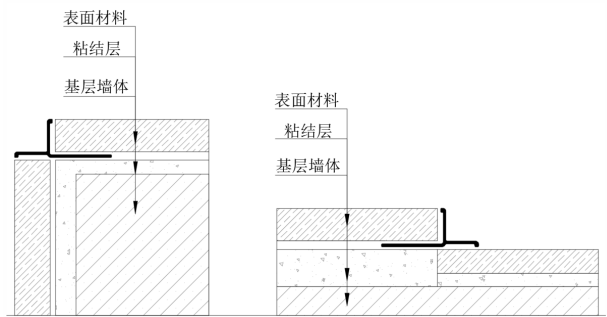

型 号： LFK11

收口高度： 11mm

长 度： 2.5 米

材 质： 铝合金

表面颜色： 多种工艺 颜色可选

配套转角： 安装方便、简化工序

阳 / 阴角通用配件

产品应用： 阳角收口、阴角收口、背景墙单边收口、高低差收口、半墙收口

安装流程： 型材需与主材同步施工，瓷砖胶固定，安装便捷、简化工序

CHT- 海棠角收口线

型 号：CHT12

收口高度：12mm

长 度：2.5 米

材 质：铝合金

表面颜色：多种工艺 颜色可选

安装详情

产品应用：阳角收口、阴角收口、高低差收口、半墙收口

安装流程：型材需与主材同步施工，瓷砖胶固定，安装便捷、简化工序

YK- 阴角收口线

型 号：YK12、YK16

收口高度：12mm、16mm

长 度：2.5 米

材 质：铝合金

表面颜色：多种工艺 颜色可选