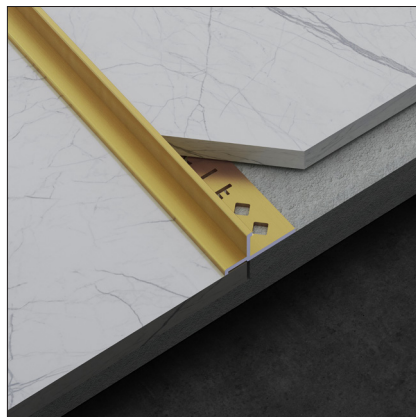

安装流程： 型材需与主材同步施工，瓷砖胶固定，安装便捷、简化工序

CHT- 海棠角收口线

型 号：CHT12

收口高度：12mm

长 度：2.5 米

材 质：铝合金

表面颜色：多种工艺 颜色可选

安装详情

产品应用：阳角收口、阴角收口、高低差收口、半墙收口

安装流程：型材需与主材同步施工，瓷砖胶固定，安装便捷、简化工序

YK- 阴角收口线

型 号：YK12、YK16

收口高度：12mm、16mm

长 度：2.5 米

材 质：铝合金

表面颜色：多种工艺 颜色可选