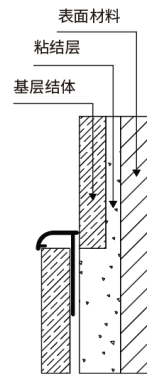

配套转角：安装方便、简化工序

产品应用：阳角收口、阴角收口、背景墙单边收口、高低差收口、半墙收口

安装流程：型材需与主材同步施工，瓷砖胶固定，安装便捷、简化工序

LY- 阳角单边 L 形收口线

型 号：LY6、LY10、LY12.5、LY15

收口高度：6mm、10mm、12.5mm、15mm

长 度：2.5 米

材 质：铝合金

表面颜色：多种工艺 颜色可选

安装详情

产品应用：阳角收口、阴角收口、背景墙单边收口、高低差收口、半墙收口

安装流程：型材需与主材同步施工，瓷砖胶固定，安装便捷、简化工序

LYMC09

LYMC- 小弧形阳角收口线

型 号：LYMC09

收口高度：9mm

长 度：2.7 米

材 质：铝合金

表面颜色：多种工艺 颜色可选

配套转角：安装方便、简化工序

产品应用：阳角收口、阴角收口、背景墙单边收口、高低差收口、半墙收口

安装流程：型材需与主材同步施工，瓷砖胶固定，安装便捷、简化工序

LYE- 阳角单边收口线

型 号：LYE12.5