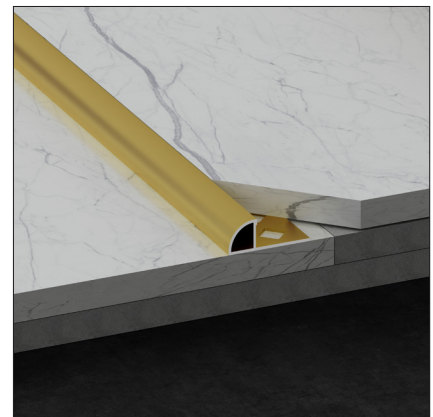

转角收口系列

Corner Profile Series

覆盖阳角、阴角。套口、背景墙包边等功能应用
配套转角件，简化传统工序、施工便捷、历久弥新、方便护理、效果美观

CMS- 铝合金阳角护角条

- 型 号: CMS03
- 面宽尺寸: 3mm
- 长 度: 3 米
- 材 质: 铝合金
- 表面颜色: 多种工艺 颜色可选
- 配套转角: 安装方便、简化工序

产品应用: 阳角收口

安装流程: 预留尺寸型材后卡安装, 玻璃胶固定, 安装便捷、简化工序

CMT- 小海棠角阳角收口线

型 号：CMT03

收口高度：9mm 以上材料阳角收口

长 度：2.7 米

材 质：铝合金

表面颜色：多种工艺 颜色可选

配套转角：安装方便、简化工序

产品应用：阳角收口

产品应用：阳角收口、背景墙单边收口、台面踏步收口

安装流程：型材需与主材同步施工，瓷砖胶固定，安装便捷、简化工序

LYC- 阳角弧形收口线

型 号：LYC6、LYC10、LYC12.5

收口高度：6mm、10mm、12.5mm

长 度：2.5 米

材 质：铝合金

表面颜色：多种工艺 颜色可选

配套转角：安装方便、简化工序

产品应用：阳角收口、阴角收口、背景墙单边收口、高低差收口、半墙收口

安装流程：型材需与主材同步施工，瓷砖胶固定，安装便捷、简化工序

LY- 阳角单边 L 形收口线

型 号：LY6、LY10、LY12.5、LY15

收口高度：6mm、10mm、12.5mm、15mm

长 度：2.5 米

材 质：铝合金