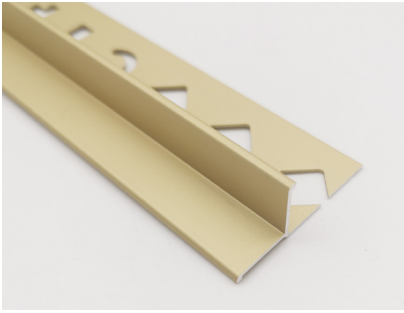

收口高度：12.5mm

长 度：2.5 米

材 质：铝合金

表面颜色：多种工艺 颜色可选

安装详情

产品应用：阳角收口、背景墙单边收口、高低差收口、半墙收口、台面踏步收口、平面过渡分割

安装流程：型材需与主材同步施工，瓷砖胶固定，安装便捷、简化工序

LFK- 阳角方形收口线

型 号： LFK11

收口高度： 11mm

长 度： 2.5 米

材 质： 铝合金

表面颜色： 多种工艺 颜色可选

配套转角： 安装方便、简化工序

阳 / 阴角通用配件

产品应用： 阳角收口、阴角收口、背景墙单边收口、高低差收口、半墙收口

安装流程： 型材需与主材同步施工，瓷砖胶固定，安装便捷、简化工序

CHT- 海棠角收口线

型 号：CHT12

收口高度：12mm

长 度：2.5 米

材 质：铝合金

表面颜色：多种工艺 颜色可选

安装详情