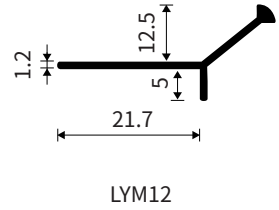

CMT- 小海棠角阳角收口线

型 号：CMT03

收口高度：9mm 以上材料阳角收口

长 度：2.7 米

材 质：铝合金

表面颜色：多种工艺 颜色可选

配套转角：安装方便、简化工序

产品应用：阳角收口

安装流程：预留尺寸型材后卡安装，玻璃胶固定，安装便捷、简化工序

LYM- 小阳角收口线

型 号：LYM6、LYM9、LYM12

收口高度：6mm、9mm、12mm

长 度：2.7/3.0 米

材 质：铝合金

表面颜色：多种工艺 颜色可选

安装详情