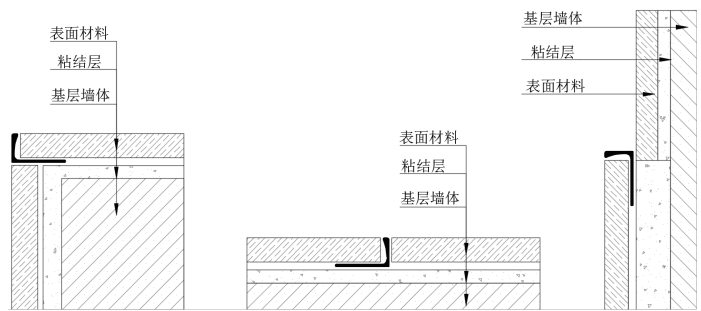

配套转角：安装方便、简化工序

产品应用：阳角收口、阴角收口、背景墙单边收口、高低差收口、半墙收口

安装流程：型材需与主材同步施工，瓷砖胶固定，安装便捷、简化工序

LY- 阳角单边 L 形收口线

型 号：LY6、LY10、LY12.5、LY15

收口高度：6mm、10mm、12.5mm、15mm

长 度：2.5 米

材 质：铝合金

表面颜色：多种工艺 颜色可选

安装详情

产品应用：阳角收口、阴角收口、背景墙单边收口、高低差收口、半墙收口

安装流程：型材需与主材同步施工，瓷砖胶固定，安装便捷、简化工序

LYMC09

LYMC- 小弧形阳角收口线

型 号：LYMC09

收口高度：9mm