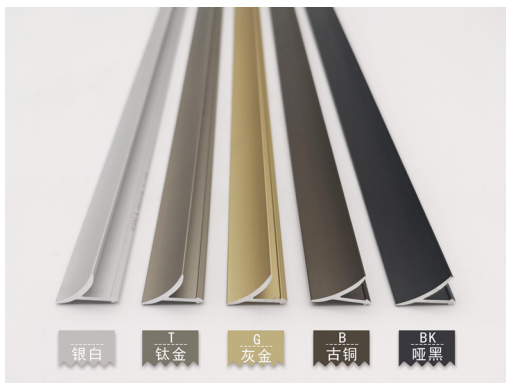

安装流程： 型材需与主材同步施工，瓷砖胶固定，安装便捷、简化工序

CHT- 海棠角收口线

型 号：CHT12

收口高度：12mm

长 度：2.5 米

材 质：铝合金

表面颜色：多种工艺 颜色可选

安装详情

产品应用：阳角收口、阴角收口、高低差收口、半墙收口

安装流程：型材需与主材同步施工，瓷砖胶固定，安装便捷、简化工序

YK- 阴角收口线

型 号：YK12、YK16

收口高度：12mm、16mm

长 度：2.5 米

材 质：铝合金

表面颜色：多种工艺 颜色可选

配套转角：安装方便、简化工序

产品应用：阳角收口、阴角收口、高低差收口、半墙收口

安装流程：型材需与主材同步施工，瓷砖胶固定，安装便捷、简化工序

Caifind 材看到—全屋精细收口 场景应用

电视背景墙应用