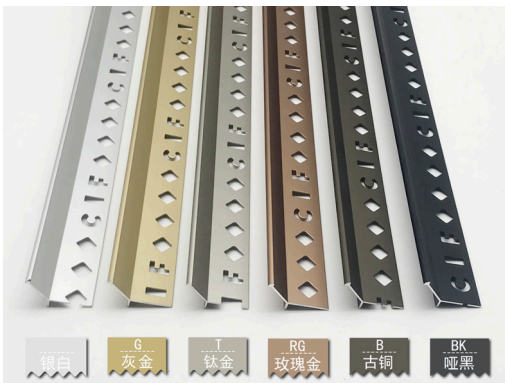

CMT- 小海棠角阳角收口线

型 号：CMT03

收口高度：9mm 以上材料阳角收口

长 度：2.7 米

材 质：铝合金

表面颜色：多种工艺 颜色可选

配套转角：安装方便、简化工序

产品应用：阳角收口

安装流程：预留尺寸型材后卡安装，玻璃胶固定，安装便捷、简化工序

LYM- 小阳角收口线

型 号：LYM6、LYM9、LYM12

收口高度：6mm、9mm、12mm

长 度：2.7/3.0 米

材 质：铝合金

表面颜色：多种工艺 颜色可选

安装详情

产品应用：阳角收口、背景墙单边收口、台面踏步收口

安装流程：型材需与主材同步施工，瓷砖胶固定，安装便捷、简化工序

LYC- 阳角弧形收口线

型 号：LYC6、LYC10、LYC12.5

收口高度：6mm、10mm、12.5mm

长 度：2.5 米

材 质：铝合金

表面颜色：多种工艺 颜色可选