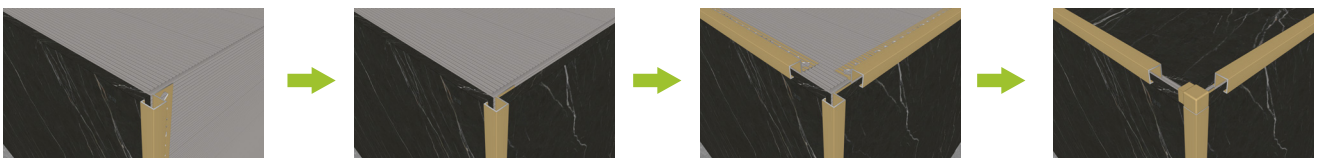

收口高度：12.5mm

长 度：2.5 米

材 质：铝合金

表面颜色：多种工艺 颜色可选

安装详情

产品应用：阳角收口、背景墙单边收口、高低差收口、半墙收口、台面踏步收口、平面过渡分割

安装流程：型材需与主材同步施工，瓷砖胶固定，安装便捷、简化工序

LFK- 阳角方形收口线

型 号： LFK11

收口高度： 11mm

长 度： 2.5 米

材 质： 铝合金

表面颜色： 多种工艺 颜色可选

配套转角： 安装方便、简化工序

阳 / 阴角通用配件

产品应用： 阳角收口、阴角收口、背景墙单边收口、高低差收口、半墙收口

安装流程： 型材需与主材同步施工，瓷砖胶固定，安装便捷、简化工序

CHT- 海棠角收口线

型 号：CHT12

收口高度：12mm

长 度：2.5 米

材 质：铝合金

表面颜色：多种工艺 颜色可选

安装详情

产品应用：阳角收口、阴角收口、高低差收口、半墙收口

安装流程：型材需与主材同步施工，瓷砖胶固定，安装便捷、简化工序

YK- 阴角收口线

型 号：YK12、YK16

收口高度：12mm、16mm

长 度：2.5 米

材 质：铝合金

表面颜色：多种工艺 颜色可选