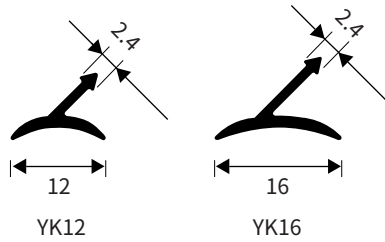

安装流程： 型材需与主材同步施工，瓷砖胶固定，安装便捷、简化工序

CHT- 海棠角收口线

型 号：CHT12

收口高度：12mm

长 度：2.5 米

材 质：铝合金

表面颜色：多种工艺 颜色可选

安装详情

产品应用：阳角收口、阴角收口、高低差收口、半墙收口

安装流程：型材需与主材同步施工，瓷砖胶固定，安装便捷、简化工序

YK- 阴角收口线

型 号：YK12、YK16

收口高度：12mm、16mm

长 度：2.5 米

材 质：铝合金

表面颜色：多种工艺 颜色可选