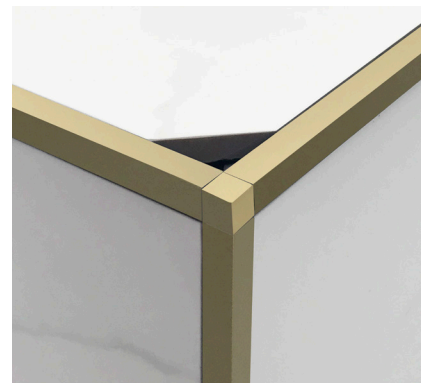

型 号： LFK11

收口高度： 11mm

长 度： 2.5 米

材 质： 铝合金

表面颜色： 多种工艺 颜色可选

配套转角： 安装方便、简化工序

阳 / 阴角通用配件

产品应用： 阳角收口、阴角收口、背景墙单边收口、高低差收口、半墙收口