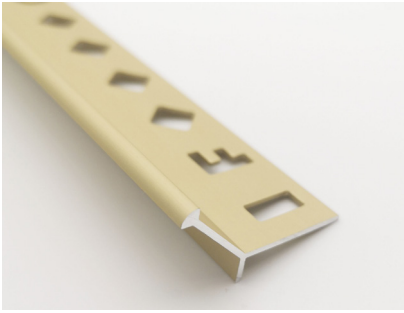

转角收口系列

Corner Profile Series

覆盖阳角、阴角。套口、背景墙包边等功能应用
配套转角件，简化传统工序、施工便捷、历久弥新、方便护理、效果美观

CMS- 铝合金阳角护角条

- 型 号: CMS03
- 面宽尺寸: 3mm
- 长 度: 3 米
- 材 质: 铝合金
- 表面颜色: 多种工艺 颜色可选
- 配套转角: 安装方便、简化工序

产品应用: 阳角收口

安装流程: 预留尺寸型材后卡安装, 玻璃胶固定, 安装便捷、简化工序

CMT- 小海棠角阳角收口线

型 号：CMT03

收口高度：9mm 以上材料阳角收口

长 度：2.7 米

材 质：铝合金

表面颜色：多种工艺 颜色可选

配套转角：安装方便、简化工序

产品应用：阳角收口

安装流程：预留尺寸型材后卡安装，玻璃胶固定，安装便捷、简化工序

LYM- 小阳角收口线

型 号：LYM6、LYM9、LYM12

收口高度：6mm、9mm、12mm

长 度：2.7/3.0 米

材 质：铝合金

表面颜色：多种工艺 颜色可选

安装详情

产品应用：阳角收口、背景墙单边收口、台面踏步收口

安装流程：型材需与主材同步施工，瓷砖胶固定，安装便捷、简化工序

LYC- 阳角弧形收口线

型 号：LYC6、LYC10、LYC12.5

收口高度：6mm、10mm、12.5mm

长 度：2.5 米

材 质：铝合金

表面颜色：多种工艺 颜色可选