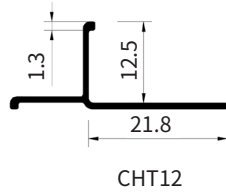

型 号： LFK11

收口高度： 11mm

长 度： 2.5 米

材 质： 铝合金

表面颜色： 多种工艺 颜色可选

配套转角： 安装方便、简化工序

阳 / 阴角通用配件

产品应用： 阳角收口、阴角收口、背景墙单边收口、高低差收口、半墙收口

安装流程： 型材需与主材同步施工，瓷砖胶固定，安装便捷、简化工序

CHT- 海棠角收口线

型 号：CHT12

收口高度：12mm

长 度：2.5 米

材 质：铝合金

表面颜色：多种工艺 颜色可选

安装详情