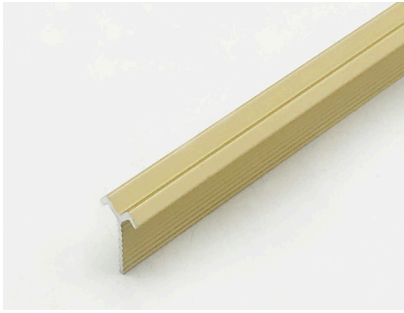

转角收口系列

Corner Profile Series

覆盖阳角、阴角。套口、背景墙包边等功能应用
配套转角件，简化传统工序、施工便捷、历久弥新、方便护理、效果美观

CMS- 铝合金阳角护角条

- 型 号: CMS03
- 面宽尺寸: 3mm
- 长 度: 3 米
- 材 质: 铝合金
- 表面颜色: 多种工艺 颜色可选
- 配套转角: 安装方便、简化工序

产品应用: 阳角收口

安装流程: 预留尺寸型材后卡安装, 玻璃胶固定, 安装便捷、简化工序

CMT- 小海棠角阳角收口线

型 号：CMT03

收口高度：9mm 以上材料阳角收口

长 度：2.7 米

材 质：铝合金

表面颜色：多种工艺 颜色可选

配套转角：安装方便、简化工序

产品应用：阳角收口

安装流程：预留尺寸型材后卡安装，玻璃胶固定，安装便捷、简化工序

LYM- 小阳角收口线

型 号：LYM6、LYM9、LYM12

收口高度：6mm、9mm、12mm

长 度：2.7/3.0 米

材 质：铝合金

表面颜色：多种工艺 颜色可选

安装详情

产品应用：阳角收口、背景墙单边收口、台面踏步收口

安装流程：型材需与主材同步施工，瓷砖胶固定，安装便捷、简化工序

LYC- 阳角弧形收口线

型 号：LYC6、LYC10、LYC12.5

收口高度：6mm、10mm、12.5mm

长 度：2.5 米

材 质：铝合金

表面颜色：多种工艺 颜色可选