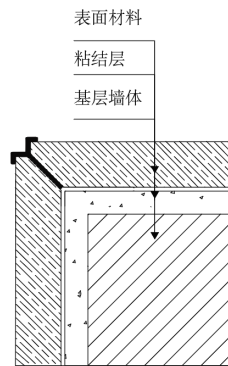

CMT- 小海棠角阳角收口线

型 号：CMT03

收口高度：9mm 以上材料阳角收口

长 度：2.7 米

材 质：铝合金

表面颜色：多种工艺 颜色可选

配套转角：安装方便、简化工序

产品应用：阳角收口

安装流程：预留尺寸型材后卡安装，玻璃胶固定，安装便捷、简化工序

LYM- 小阳角收口线

型 号：LYM6、LYM9、LYM12

收口高度：6mm、9mm、12mm

长 度：2.7/3.0 米

材 质：铝合金

表面颜色：多种工艺 颜色可选

安装详情