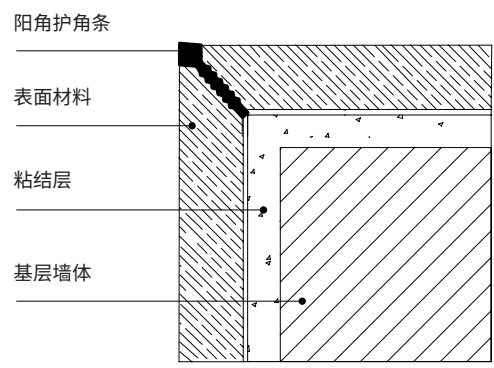

转角收口系列

Corner Profile Series

覆盖阳角、阴角。套口、背景墙包边等功能应用
配套转角件，简化传统工序、施工便捷、历久弥新、方便护理、效果美观

CMS- 铝合金阳角护角条

- 型 号: CMS03
- 面宽尺寸: 3mm
- 长 度: 3 米
- 材 质: 铝合金
- 表面颜色: 多种工艺 颜色可选
- 配套转角: 安装方便、简化工序

产品应用: 阳角收口

安装流程: 预留尺寸型材后卡安装, 玻璃胶固定, 安装便捷、简化工序

CMT- 小海棠角阳角收口线

型 号：CMT03

收口高度：9mm 以上材料阳角收口

长 度：2.7 米

材 质：铝合金

表面颜色：多种工艺 颜色可选

配套转角：安装方便、简化工序

产品应用：阳角收口