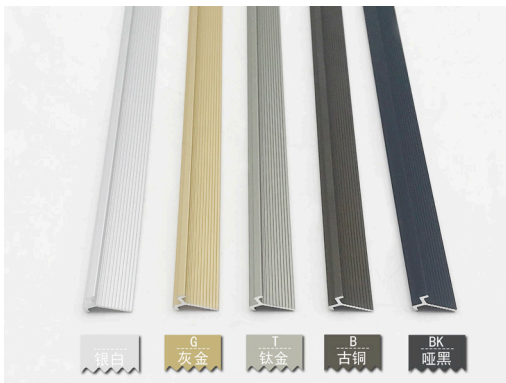

转角收口系列

Corner Profile Series

覆盖阳角、阴角。套口、背景墙包边等功能应用
配套转角件，简化传统工序、施工便捷、历久弥新、方便护理、效果美观

CMS- 铝合金阳角护角条

- 型 号: CMS03
- 面宽尺寸: 3mm
- 长 度: 3 米
- 材 质: 铝合金
- 表面颜色: 多种工艺 颜色可选
- 配套转角: 安装方便、简化工序

产品应用: 阳角收口

安装流程: 预留尺寸型材后卡安装, 玻璃胶固定, 安装便捷、简化工序

CMT- 小海棠角阳角收口线

型 号：CMT03

收口高度：9mm 以上材料阳角收口

长 度：2.7 米

材 质：铝合金

表面颜色：多种工艺 颜色可选

配套转角：安装方便、简化工序

产品应用：阳角收口

安装流程：预留尺寸型材后卡安装，玻璃胶固定，安装便捷、简化工序

LYM- 小阳角收口线

型 号：LYM6、LYM9、LYM12

收口高度：6mm、9mm、12mm

长 度：2.7/3.0 米

材 质：铝合金

表面颜色：多种工艺 颜色可选

安装详情

收口高度：12.5mm

长 度：2.5 米

材 质：铝合金

表面颜色：多种工艺 颜色可选

安装详情

产品应用：阳角收口、背景墙单边收口、高低差收口、半墙收口、台面踏步收口、平面过渡分割

安装流程：型材需与主材同步施工，瓷砖胶固定，安装便捷、简化工序

LFK- 阳角方形收口线