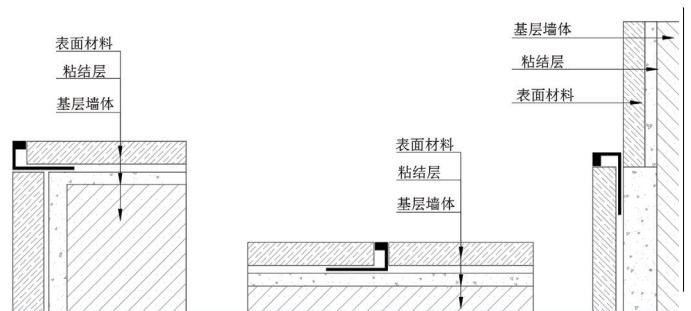

表面颜色：多种工艺 颜色可选

安装详情

产品应用：阳角收口、阴角收口、背景墙单边收口、高低差收口、半墙收口

安装流程：型材需与主材同步施工，瓷砖胶固定，安装便捷、简化工序

LYMC09

LYMC- 小弧形阳角收口线

型 号：LYMC09

收口高度：9mm

长 度：2.7 米

材 质：铝合金

表面颜色：多种工艺 颜色可选

配套转角：安装方便、简化工序

产品应用：阳角收口、阴角收口、背景墙单边收口、高低差收口、半墙收口

安装流程：型材需与主材同步施工，瓷砖胶固定，安装便捷、简化工序

LYE- 阳角单边收口线

型 号：LYE12.5

收口高度：12.5mm

长 度：2.5 米

材 质：铝合金

表面颜色：多种工艺 颜色可选

安装详情

产品应用：阳角收口、背景墙单边收口、高低差收口、半墙收口、台面踏步收口、平面过渡分割

安装流程：型材需与主材同步施工，瓷砖胶固定，安装便捷、简化工序

LFK- 阳角方形收口线