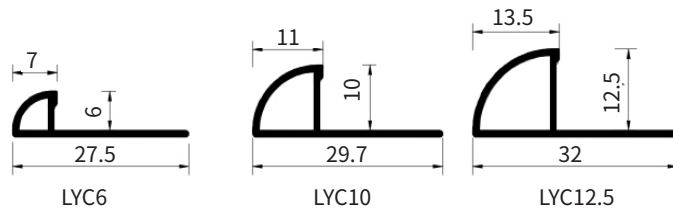

LYC- 阳角弧形收口线

型 号：LYC6、LYC10、LYC12.5

收口高度：6mm、10mm、12.5mm

长 度：2.5 米

材 质：铝合金

表面颜色：多种工艺 颜色可选

配套转角：安装方便、简化工序

产品应用：阳角收口、阴角收口、背景墙单边收口、高低差收口、半墙收口

安装流程：型材需与主材同步施工，瓷砖胶固定，安装便捷、简化工序