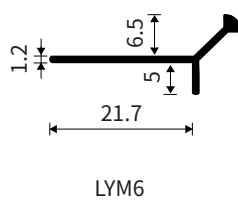

CMT- 小海棠角阳角收口线

型 号：CMT03

收口高度：9mm 以上材料阳角收口

长 度：2.7 米

材 质：铝合金

表面颜色：多种工艺 颜色可选

配套转角：安装方便、简化工序

产品应用：阳角收口

安装流程：预留尺寸型材后卡安装，玻璃胶固定，安装便捷、简化工序

LYM- 小阳角收口线

型 号：LYM6、LYM9、LYM12

收口高度：6mm、9mm、12mm

长 度：2.7/3.0 米

材 质：铝合金

表面颜色：多种工艺 颜色可选

安装详情