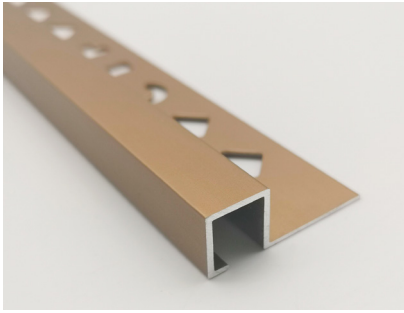

转角收口系列

Corner Profile Series

覆盖阳角、阴角。套口、背景墙包边等功能应用
配套转角件，简化传统工序、施工便捷、历久弥新、方便护理、效果美观

CMS- 铝合金阳角护角条

- 型 号: CMS03
- 面宽尺寸: 3mm
- 长 度: 3 米
- 材 质: 铝合金
- 表面颜色: 多种工艺 颜色可选
- 配套转角: 安装方便、简化工序

产品应用: 阳角收口

安装流程: 预留尺寸型材后卡安装, 玻璃胶固定, 安装便捷、简化工序

收口高度：12.5mm

长 度：2.5 米

材 质：铝合金

表面颜色：多种工艺 颜色可选

安装详情

产品应用：阳角收口、背景墙单边收口、高低差收口、半墙收口、台面踏步收口、平面过渡分割

安装流程：型材需与主材同步施工，瓷砖胶固定，安装便捷、简化工序

LFK- 阳角方形收口线

型 号： LFK11

收口高度： 11mm

长 度： 2.5 米

材 质： 铝合金

表面颜色： 多种工艺 颜色可选

配套转角： 安装方便、简化工序

阳 / 阴角通用配件

产品应用： 阳角收口、阴角收口、背景墙单边收口、高低差收口、半墙收口