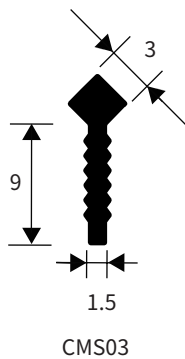

转角收口系列

Corner Profile Series

覆盖阳角、阴角。套口、背景墙包边等功能应用
配套转角件，简化传统工序、施工便捷、历久弥新、方便护理、效果美观

CMS- 铝合金阳角护角条

- 型 号: CMS03
- 面宽尺寸: 3mm
- 长 度: 3 米
- 材 质: 铝合金
- 表面颜色: 多种工艺 颜色可选
- 配套转角: 安装方便、简化工序

产品应用: 阳角收口

安装流程: 预留尺寸型材后卡安装, 玻璃胶固定, 安装便捷、简化工序

CMT- 小海棠角阳角收口线

型 号：CMT03

收口高度：9mm 以上材料阳角收口

长 度：2.7 米

材 质：铝合金

表面颜色：多种工艺 颜色可选

配套转角：安装方便、简化工序

产品应用：阳角收口

安装流程：预留尺寸型材后卡安装，玻璃胶固定，安装便捷、简化工序

LYM- 小阳角收口线

型 号：LYM6、LYM9、LYM12

收口高度：6mm、9mm、12mm

长 度：2.7/3.0 米

材 质：铝合金

表面颜色：多种工艺 颜色可选

安装详情

安装流程： 型材需与主材同步施工，瓷砖胶固定，安装便捷、简化工序

CHT- 海棠角收口线

型 号：CHT12

收口高度：12mm

长 度：2.5 米

材 质：铝合金

表面颜色：多种工艺 颜色可选

安装详情