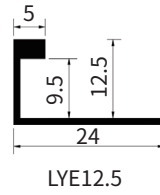

长 度：2.7 米

材 质：铝合金

表面颜色：多种工艺 颜色可选

配套转角：安装方便、简化工序

产品应用：阳角收口、阴角收口、背景墙单边收口、高低差收口、半墙收口

安装流程：型材需与主材同步施工，瓷砖胶固定，安装便捷、简化工序

LYE- 阳角单边收口线

型 号：LYE12.5