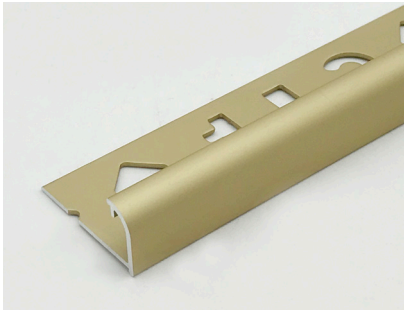

配套转角：安装方便、简化工序

产品应用：阳角收口、阴角收口、背景墙单边收口、高低差收口、半墙收口

安装流程：型材需与主材同步施工，瓷砖胶固定，安装便捷、简化工序

LY- 阳角单边 L 形收口线

型 号：LY6、LY10、LY12.5、LY15

收口高度：6mm、10mm、12.5mm、15mm

长 度：2.5 米

材 质：铝合金

表面颜色：多种工艺 颜色可选

安装详情

产品应用：阳角收口、阴角收口、背景墙单边收口、高低差收口、半墙收口

安装流程：型材需与主材同步施工，瓷砖胶固定，安装便捷、简化工序

LYMC09

LYMC- 小弧形阳角收口线

型 号：LYMC09

收口高度：9mm

长 度：2.7 米

材 质：铝合金

表面颜色：多种工艺 颜色可选

配套转角：安装方便、简化工序

产品应用：阳角收口、阴角收口、背景墙单边收口、高低差收口、半墙收口

安装流程：型材需与主材同步施工，瓷砖胶固定，安装便捷、简化工序

LYE- 阳角单边收口线

型 号：LYE12.5

收口高度：12.5mm

长 度：2.5 米

材 质：铝合金

表面颜色：多种工艺 颜色可选

安装详情

产品应用：阳角收口、背景墙单边收口、高低差收口、半墙收口、台面踏步收口、平面过渡分割

安装流程：型材需与主材同步施工，瓷砖胶固定，安装便捷、简化工序

LFK- 阳角方形收口线