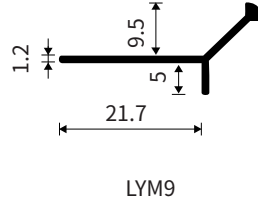

CMT- 小海棠角阳角收口线

型 号：CMT03

收口高度：9mm 以上材料阳角收口

长 度：2.7 米

材 质：铝合金

表面颜色：多种工艺 颜色可选

配套转角：安装方便、简化工序

产品应用：阳角收口

安装流程：预留尺寸型材后卡安装，玻璃胶固定，安装便捷、简化工序

LYM- 小阳角收口线

型 号：LYM6、LYM9、LYM12

收口高度：6mm、9mm、12mm

长 度：2.7/3.0 米

材 质：铝合金

表面颜色：多种工艺 颜色可选

安装详情