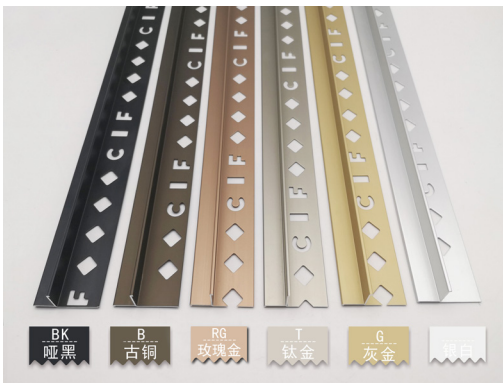

型 号： LFK11

收口高度： 11mm

长 度： 2.5 米

材 质： 铝合金

表面颜色： 多种工艺 颜色可选

配套转角： 安装方便、简化工序

阳 / 阴角通用配件

产品应用： 阳角收口、阴角收口、背景墙单边收口、高低差收口、半墙收口

安装流程： 型材需与主材同步施工，瓷砖胶固定，安装便捷、简化工序

CHT- 海棠角收口线

型 号：CHT12

收口高度：12mm

长 度：2.5 米

材 质：铝合金

表面颜色：多种工艺 颜色可选

安装详情

产品应用：阳角收口、阴角收口、高低差收口、半墙收口

安装流程：型材需与主材同步施工，瓷砖胶固定，安装便捷、简化工序

YK- 阴角收口线

型 号：YK12、YK16

收口高度：12mm、16mm

长 度：2.5 米

材 质：铝合金

表面颜色：多种工艺 颜色可选

配套转角：安装方便、简化工序

产品应用：阳角收口、阴角收口、高低差收口、半墙收口

安装流程：型材需与主材同步施工，瓷砖胶固定，安装便捷、简化工序

Caifind 材看到—全屋精细收口 场景应用

电视背景墙应用