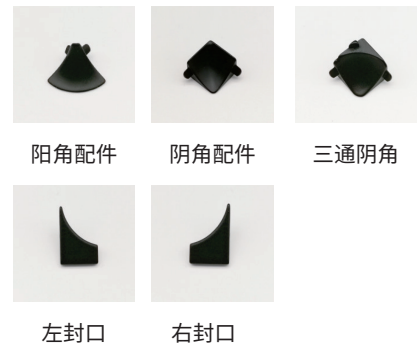

安装流程： 型材需与主材同步施工，瓷砖胶固定，安装便捷、简化工序

CHT- 海棠角收口线

型 号：CHT12

收口高度：12mm

长 度：2.5 米

材 质：铝合金

表面颜色：多种工艺 颜色可选

安装详情

产品应用：阳角收口、阴角收口、高低差收口、半墙收口

安装流程：型材需与主材同步施工，瓷砖胶固定，安装便捷、简化工序

YK- 阴角收口线

型 号：YK12、YK16

收口高度：12mm、16mm

长 度：2.5 米

材 质：铝合金

表面颜色：多种工艺 颜色可选

配套转角：安装方便、简化工序

产品应用：阳角收口、阴角收口、高低差收口、半墙收口

安装流程：型材需与主材同步施工，瓷砖胶固定，安装便捷、简化工序

Caifind 材看到—全屋精细收口 场景应用

电视背景墙应用