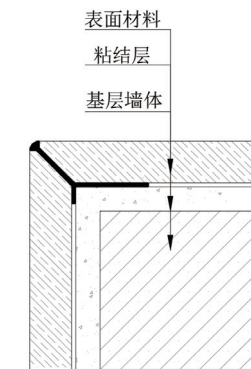

CMT- 小海棠角阳角收口线

型 号：CMT03

收口高度：9mm 以上材料阳角收口

长 度：2.7 米

材 质：铝合金

表面颜色：多种工艺 颜色可选

配套转角：安装方便、简化工序

产品应用：阳角收口

安装流程：预留尺寸型材后卡安装，玻璃胶固定，安装便捷、简化工序

LYM- 小阳角收口线

型 号：LYM6、LYM9、LYM12

收口高度：6mm、9mm、12mm

长 度：2.7/3.0 米

材 质：铝合金

表面颜色：多种工艺 颜色可选

安装详情