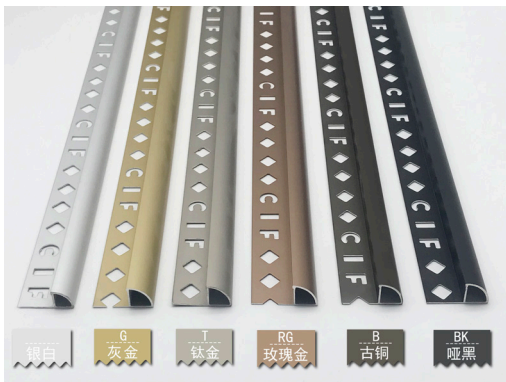

CMT- 小海棠角阳角收口线

型 号：CMT03

收口高度：9mm 以上材料阳角收口

长 度：2.7 米

材 质：铝合金

表面颜色：多种工艺 颜色可选

配套转角：安装方便、简化工序

产品应用：阳角收口

产品应用：阳角收口、背景墙单边收口、台面踏步收口

安装流程：型材需与主材同步施工，瓷砖胶固定，安装便捷、简化工序

LYC- 阳角弧形收口线

型 号：LYC6、LYC10、LYC12.5

收口高度：6mm、10mm、12.5mm

长 度：2.5 米

材 质：铝合金

表面颜色：多种工艺 颜色可选

配套转角：安装方便、简化工序

产品应用：阳角收口、阴角收口、背景墙单边收口、高低差收口、半墙收口

安装流程：型材需与主材同步施工，瓷砖胶固定，安装便捷、简化工序

LY- 阳角单边 L 形收口线

型 号：LY6、LY10、LY12.5、LY15

收口高度：6mm、10mm、12.5mm、15mm

长 度：2.5 米

材 质：铝合金