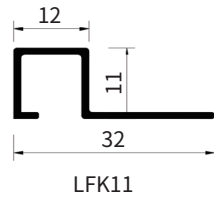

收口高度：12.5mm

长 度：2.5 米

材 质：铝合金

表面颜色：多种工艺 颜色可选

安装详情

产品应用：阳角收口、背景墙单边收口、高低差收口、半墙收口、台面踏步收口、平面过渡分割

安装流程：型材需与主材同步施工，瓷砖胶固定，安装便捷、简化工序

LFK- 阳角方形收口线

型 号： LFK11

收口高度： 11mm

长 度： 2.5 米

材 质： 铝合金

表面颜色： 多种工艺 颜色可选

配套转角： 安装方便、简化工序

阳 / 阴角通用配件

产品应用： 阳角收口、阴角收口、背景墙单边收口、高低差收口、半墙收口

安装流程： 型材需与主材同步施工，瓷砖胶固定，安装便捷、简化工序

CHT- 海棠角收口线

型 号：CHT12

收口高度：12mm

长 度：2.5 米

材 质：铝合金

表面颜色：多种工艺 颜色可选

安装详情