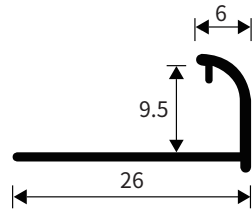

CMT- 小海棠角阳角收口线

型 号：CMT03

收口高度：9mm 以上材料阳角收口

长 度：2.7 米

材 质：铝合金

表面颜色：多种工艺 颜色可选

配套转角：安装方便、简化工序

产品应用：阳角收口

表面颜色：多种工艺 颜色可选

安装详情

产品应用：阳角收口、阴角收口、背景墙单边收口、高低差收口、半墙收口

安装流程：型材需与主材同步施工，瓷砖胶固定，安装便捷、简化工序

LYMC09

LYMC- 小弧形阳角收口线

型 号：LYMC09

收口高度：9mm