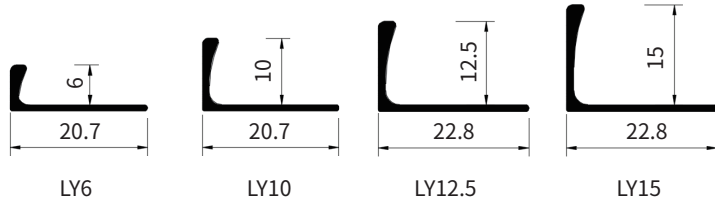

CMT- 小海棠角阳角收口线

型 号：CMT03

收口高度：9mm 以上材料阳角收口

长 度：2.7 米

材 质：铝合金

表面颜色：多种工艺 颜色可选

配套转角：安装方便、简化工序

产品应用：阳角收口

产品应用：阳角收口、背景墙单边收口、台面踏步收口

安装流程：型材需与主材同步施工，瓷砖胶固定，安装便捷、简化工序

LYC- 阳角弧形收口线

型 号：LYC6、LYC10、LYC12.5

收口高度：6mm、10mm、12.5mm

长 度：2.5 米

材 质：铝合金

表面颜色：多种工艺 颜色可选

配套转角：安装方便、简化工序

产品应用：阳角收口、阴角收口、背景墙单边收口、高低差收口、半墙收口

安装流程：型材需与主材同步施工，瓷砖胶固定，安装便捷、简化工序

LY- 阳角单边 L 形收口线

型 号：LY6、LY10、LY12.5、LY15

收口高度：6mm、10mm、12.5mm、15mm

长 度：2.5 米

材 质：铝合金

表面颜色：多种工艺 颜色可选

安装详情

产品应用：阳角收口、阴角收口、背景墙单边收口、高低差收口、半墙收口

安装流程：型材需与主材同步施工，瓷砖胶固定，安装便捷、简化工序

LYMC09

LYMC- 小弧形阳角收口线

型 号：LYMC09

收口高度：9mm