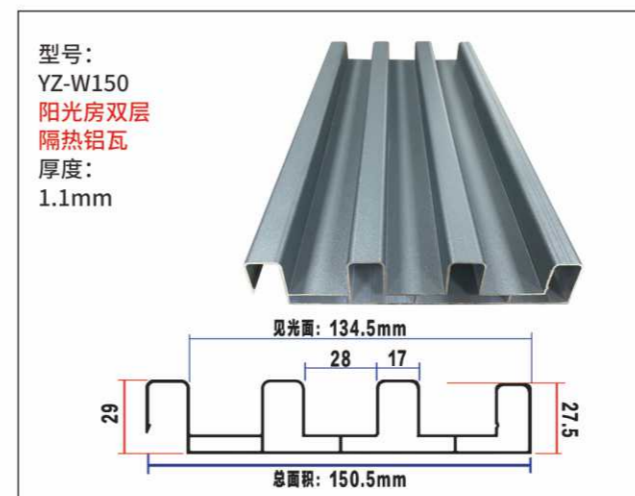

聚氨酯填充保温隔热

真正做到保温隔热 无惧严寒酷暑

使用前
夏天温度高达40度

使用后
温度直降20度

凉亭屋顶

双层隔热铝瓦

Double Layer Insulated Aluminum Tile

EXTRUSION 挤压类

中空双层隔热铝瓦

HOLLOW DOUBLE-LAYER INSULATED ALUMINUM TILE

产品说明 Productintroduce

中空双层隔热铝瓦是一种新型的环保材料，多用于阳光房屋顶隔热、各类庭院凉亭、屋顶露台、户外遮阳棚及装饰等领域，顶部采用中空三层隔热防水铝板，它重量轻，安装方便，造型美观，坚固耐用，具有优越的防水隔热性能，可定制不同的颜色和款式。

型号:
YZ-W150
阳光房双层
隔热铝瓦
厚度:
1.1mm

型号:
YZ-W151
阳光房双层
隔热铝瓦
厚度:
1.0mm

型号:
YZ-W151B
阳光房双层
隔热铝瓦
厚度:
0.8mm

型号:
水槽
厚度:
2.0mm

隔热铝瓦长城大板

Heat-insulated aluminum tile Great Wall slab

滚压类 ROLLING

产品说明 Productintroduce

隔热铝瓦长城大板是一种新型的环保隔热材料，中间填充聚氨酯发泡，隔热隔音效果更佳，多用于阳光房屋顶、各类庭院凉亭、屋顶露台、户外遮阳棚及装饰领域，它质量轻，安装方便，造型美观，坚固耐用，大量现货库存咖啡色、深灰色、木纹、双拼色。