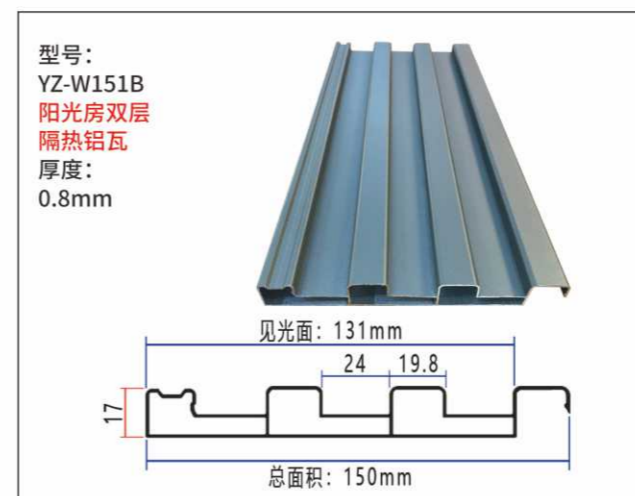

中空双层隔热铝瓦

HOLLOW DOUBLE-LAYER INSULATED ALUMINUM TILE

产品说明 Productintroduce

中空双层隔热铝瓦是一种新型的环保材料，多用于阳光房屋顶隔热、各类庭院凉亭、屋顶露台、户外遮阳棚及装饰等领域，顶部采用中空三层隔热防水铝板，它重量轻，安装方便，造型美观，坚固耐用，具有优越的防水隔热性能，可定制不同的颜色和款式。

型号:
YZ-W150
阳光房双层
隔热铝瓦
厚度:
1.1mm

型号:
YZ-W151
阳光房双层
隔热铝瓦
厚度:
1.0mm

型号:
YZ-W151B
阳光房双层
隔热铝瓦
厚度:
0.8mm

型号:
水槽
厚度:
2.0mm

隔热铝瓦长城大板

Heat-insulated aluminum tile Great Wall slab

滚压类 ROLLING

产品说明 Productintroduce

隔热铝瓦长城大板是一种新型的环保隔热材料，中间填充聚氨酯发泡，隔热隔音效果更佳，多用于阳光房屋顶、各类庭院凉亭、屋顶露台、户外遮阳棚及装饰领域，它质量轻，安装方便，造型美观，坚固耐用，大量现货库存咖啡色、深灰色、木纹、双拼色。