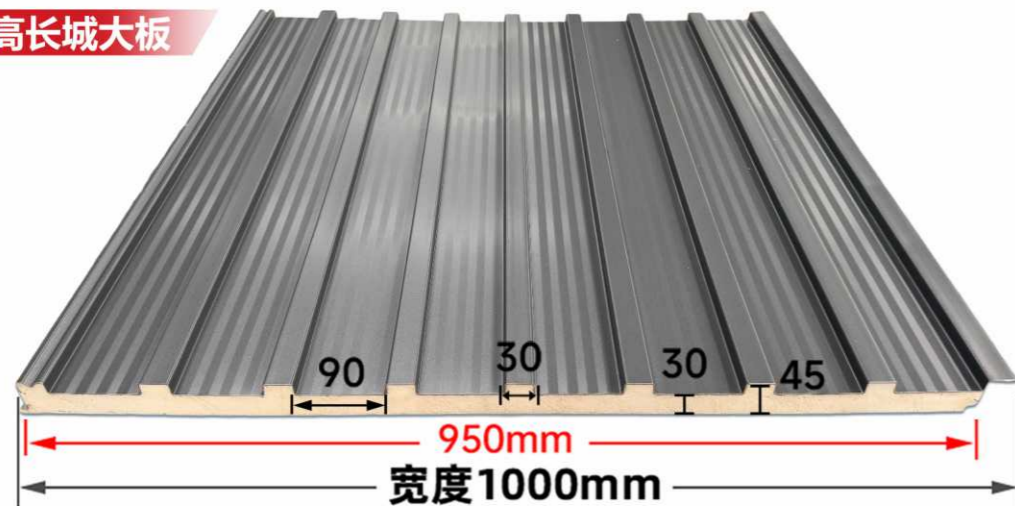

隔热铝瓦长城大板

Heat-insulated aluminum tile Great Wall slab

滚压类 ROLLING

产品说明 Productintroduce

隔热铝瓦长城大板是一种新型的环保隔热材料，中间填充聚氨酯发泡，隔热隔音效果更佳，多用于阳光房屋顶、各类庭院凉亭、屋顶露台、户外遮阳棚及装饰领域，它质量轻，安装方便，造型美观，坚固耐用，大量现货库存咖啡色、深灰色、木纹、双拼色。

45高长城大板