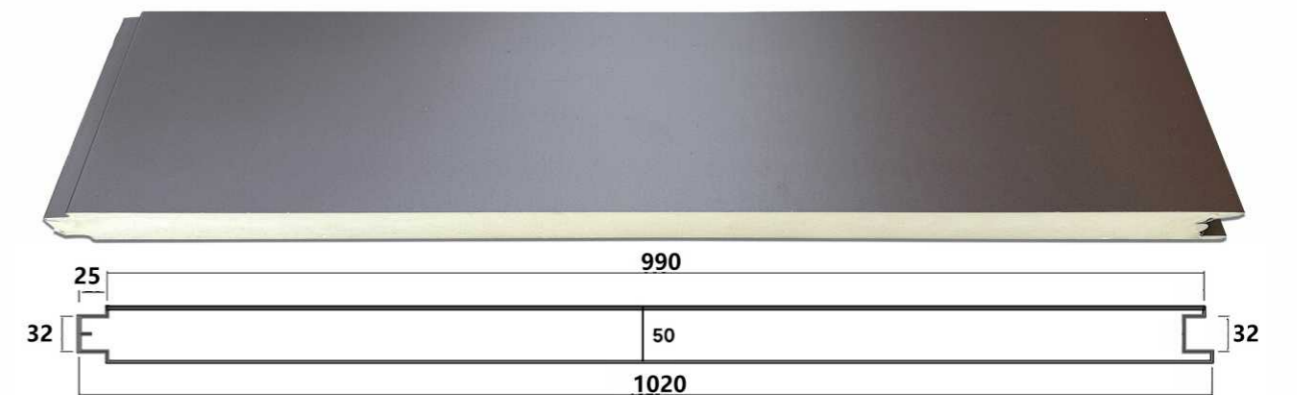

45高长城大板

65高长城大板

封口条

起步条

收边条

隔热铝瓦长城大板

Heat-insulated aluminum tile Great Wall slab

ROLLING 滚压类

30高平板

50高平板

靠墙瓦

950屋脊

型材屋脊

可任意变动角度