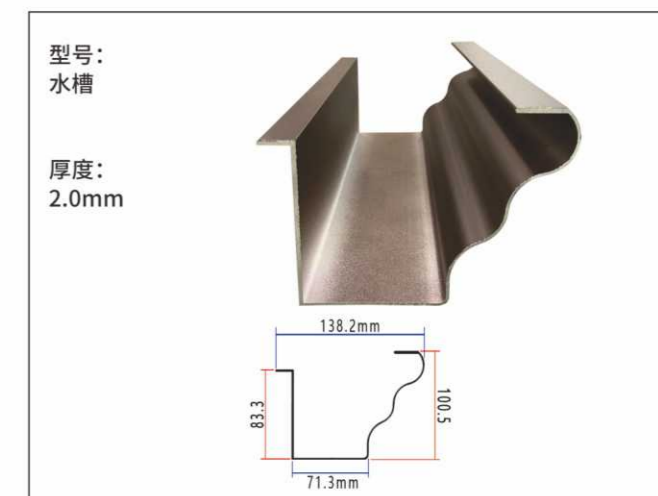

中空双层隔热铝瓦

HOLLOW DOUBLE-LAYER INSULATED ALUMINUM TILE

产品说明 Productintroduce

中空双层隔热铝瓦是一种新型的环保材料，多用于阳光房屋顶隔热、各类庭院凉亭、屋顶露台、户外遮阳棚及装饰等领域，顶部采用中空三层隔热防水铝板，它重量轻，安装方便，造型美观，坚固耐用，具有优越的防水隔热性能，可定制不同的颜色和款式。

型号:
YZ-W150
阳光房双层
隔热铝瓦
厚度:
1.1mm

型号:
YZ-W151
阳光房双层
隔热铝瓦
厚度:
1.0mm

型号:
YZ-W151B
阳光房双层
隔热铝瓦
厚度:
0.8mm

型号:
水槽
厚度:
2.0mm

隔热铝瓦长城大板

Heat-insulated aluminum tile Great Wall slab

滚压类 ROLLING

产品说明 Productintroduce

隔热铝瓦长城大板是一种新型的环保隔热材料，中间填充聚氨酯发泡，隔热隔音效果更佳，多用于阳光房屋顶、各类庭院凉亭、屋顶露台、户外遮阳棚及装饰领域，它质量轻，安装方便，造型美观，坚固耐用，大量现货库存咖啡色、深灰色、木纹、双拼色。