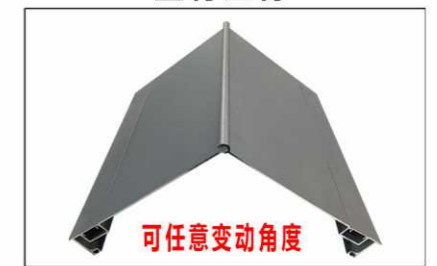

30高平板

50高平板

靠墙瓦

950屋脊

型材屋脊

可任意变动角度