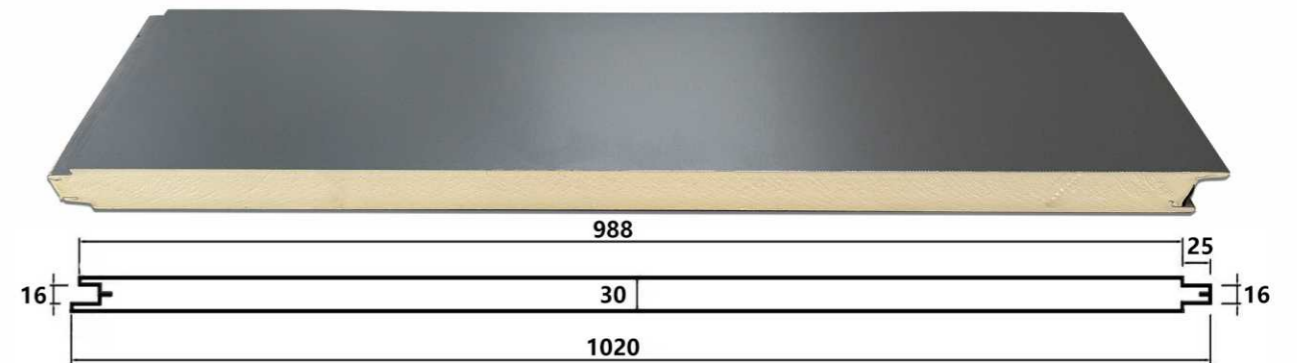

型号:
YZ-W151
阳光房双层
隔热铝瓦
厚度:
1.0mm

型号:
YZ-W151B
阳光房双层
隔热铝瓦
厚度:
0.8mm

型号:
水槽
厚度:
2.0mm

隔热铝瓦长城大板

Heat-insulated aluminum tile Great Wall slab

滚压类 ROLLING

产品说明 Productintroduce

隔热铝瓦长城大板是一种新型的环保隔热材料，中间填充聚氨酯发泡，隔热隔音效果更佳，多用于阳光房屋顶、各类庭院凉亭、屋顶露台、户外遮阳棚及装饰领域，它质量轻，安装方便，造型美观，坚固耐用，大量现货库存咖啡色、深灰色、木纹、双拼色。

45高长城大板

65高长城大板

封口条

起步条

收边条

隔热铝瓦长城大板

Heat-insulated aluminum tile Great Wall slab

ROLLING 滚压类

30高平板

50高平板

靠墙瓦

950屋脊

型材屋脊

可任意变动角度