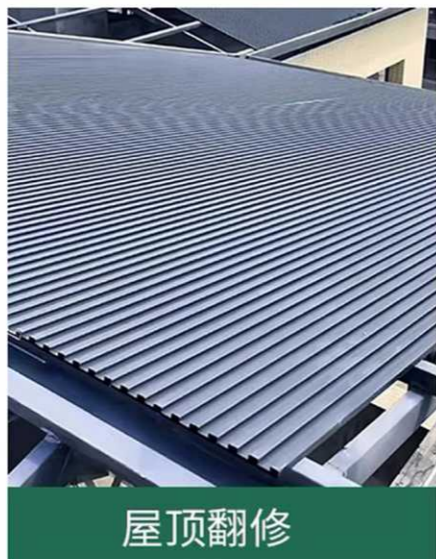

隔热铝瓦长城大板

Heat-insulated aluminum tile Great Wall slab

滚压类 ROLLING

产品说明 Productintroduce

隔热铝瓦长城大板是一种新型的环保隔热材料，中间填充聚氨酯发泡，隔热隔音效果更佳，多用于阳光房屋顶、各类庭院凉亭、屋顶露台、户外遮阳棚及装饰领域，它质量轻，安装方便，造型美观，坚固耐用，大量现货库存咖啡色、深灰色。

阳光房

屋顶翻修

屋顶雨棚

聚氨酯填充保温隔热

真正做到保温隔热 无惧严寒酷暑

使用前
夏天温度高达40度

使用后
温度直降20度

凉亭屋顶

双层隔热铝瓦

Double Layer Insulated Aluminum Tile

EXTRUSION 挤压类

中空双层隔热铝瓦

HOLLOW DOUBLE-LAYER INSULATED ALUMINUM TILE

产品说明 Productintroduce

中空双层隔热铝瓦是一种新型的环保材料，多用于阳光房屋顶隔热、各类庭院凉亭、屋顶露台、户外遮阳棚及装饰等领域，顶部采用中空三层隔热防水铝板，它重量轻，安装方便，造型美观，坚固耐用，具有优越的防水隔热性能，可定制不同的颜色和款式。

型号:
YZ-W150
阳光房双层
隔热铝瓦
厚度:
1.1mm