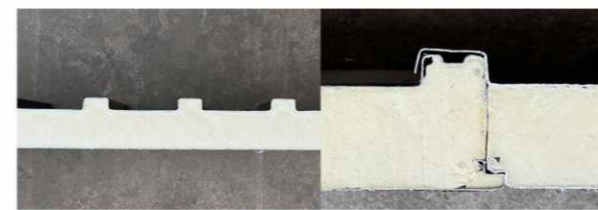

中空双层隔热铝瓦

HOLLOW DOUBLE-LAYER INSULATED ALUMINUM TILE

产品说明 Productintroduce

中空双层隔热铝瓦是一种新型的环保材料，多用于阳光房屋顶隔热、各类庭院凉亭、屋顶露台、户外遮阳棚及装饰等领域，顶部采用中空三层隔热防水铝板，它重量轻，安装方便，造型美观，坚固耐用，具有优越的防水隔热性能，可定制不同的颜色和款式。

型号:
YZ-W150
阳光房双层
隔热铝瓦
厚度:
1.1mm

型号:
YZ-W151
阳光房双层
隔热铝瓦
厚度:
1.0mm

型号:
YZ-W151B
阳光房双层
隔热铝瓦
厚度:
0.8mm

型号:
水槽
厚度:
2.0mm

隔热铝瓦长城大板

Heat-insulated aluminum tile Great Wall slab

滚压类 ROLLING

产品说明 Productintroduce

隔热铝瓦长城大板是一种新型的环保隔热材料，中间填充聚氨酯发泡，隔热隔音效果更佳，多用于阳光房屋顶、各类庭院凉亭、屋顶露台、户外遮阳棚及装饰领域，它质量轻，安装方便，造型美观，坚固耐用，大量现货库存咖啡色、深灰色、木纹、双拼色。

45高长城大板

65高长城大板

封口条

起步条

收边条

隔热铝瓦长城大板

Heat-insulated aluminum tile Great Wall slab

ROLLING 滚压类

30高平板

50高平板

靠墙瓦

950屋脊

型材屋脊

可任意变动角度