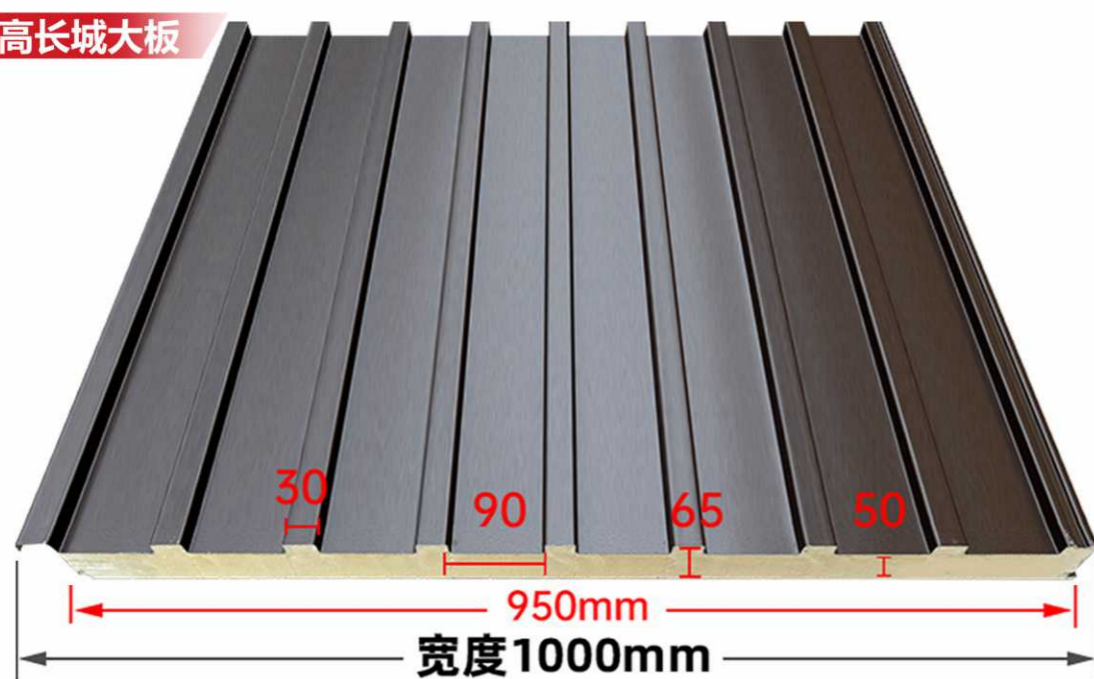

起步条

收边条

65高长城大板

封口条