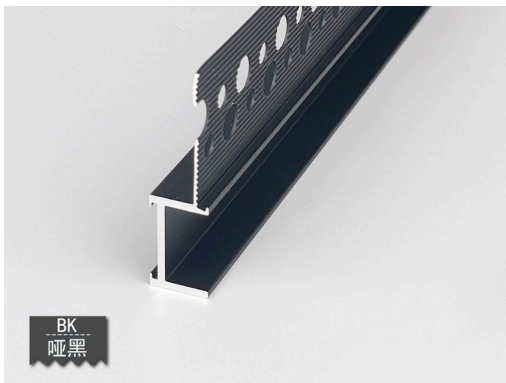

## CTPC- 批灰内嵌踢脚线

型 号：CTPC20、CTPC30、CTPC40

收口高度：20mm、30mm、40mm

长 度：3.0 米

材 质：铝合金

表面颜色：哑黑

配套转角：安装方便、简化工序

产品应用：涂料墙面内嵌式踢脚线、天花顶角收口