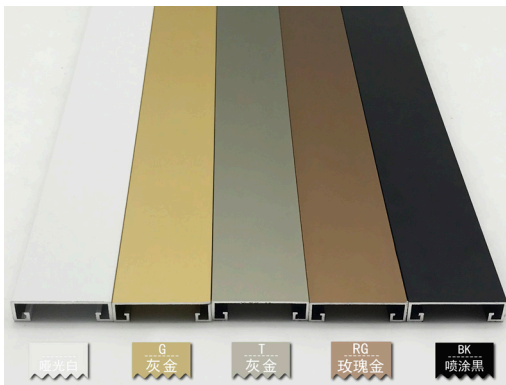

## TCE- 方形卡扣踢脚线

型 号：TCE30、TCE40、TCE60

收口高度：30mm、40mm、60mm

长 度：2.5米 / 3米

材 质：铝合金

表面颜色：多种工艺 颜色可选

配套转角：安装方便、简化工序

安装详情