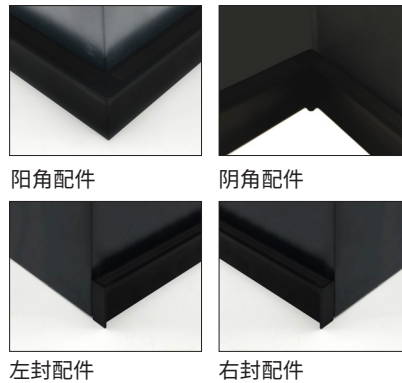

## TRE- 内嵌弧边平口踢脚线

型 号：TRE20、TRE30、TRE40

收口高度：20mm、30mm、40mm

长 度：3 米

材 质：铝合金

表面颜色：哑黑

配套转角：安装方便、简化工序

产品应用：瓷砖、墙板等墙面材料内嵌式踢脚线