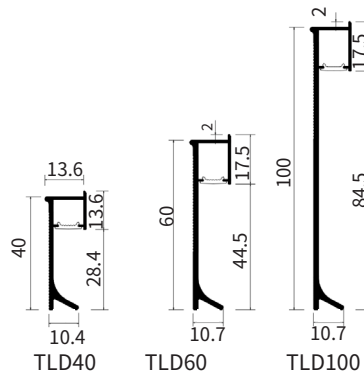

阴角配件

卡扣配件

左封配件

右封配件

产品应用：瓷砖、墙板等墙面材料内嵌式踢脚线、天花顶角收口

安装流程：基层需清理干净，安装卡扣件、后卡型材，安装便捷、简化工序