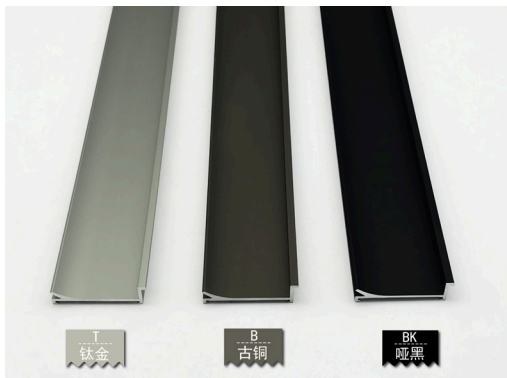

## CTRL- 内嵌 7 字形弧面踢脚线

型 号：CTRL20、CTRL30、CTRL40

收口高度：20mm、30mm、40mm

长 度：3.0 米

材 质：铝合金

表面颜色：多种工艺 颜色可选

配套转角：安装方便、简化工序

产品应用：瓷砖、墙板等墙面材料内嵌式踢脚线、天花顶角收口