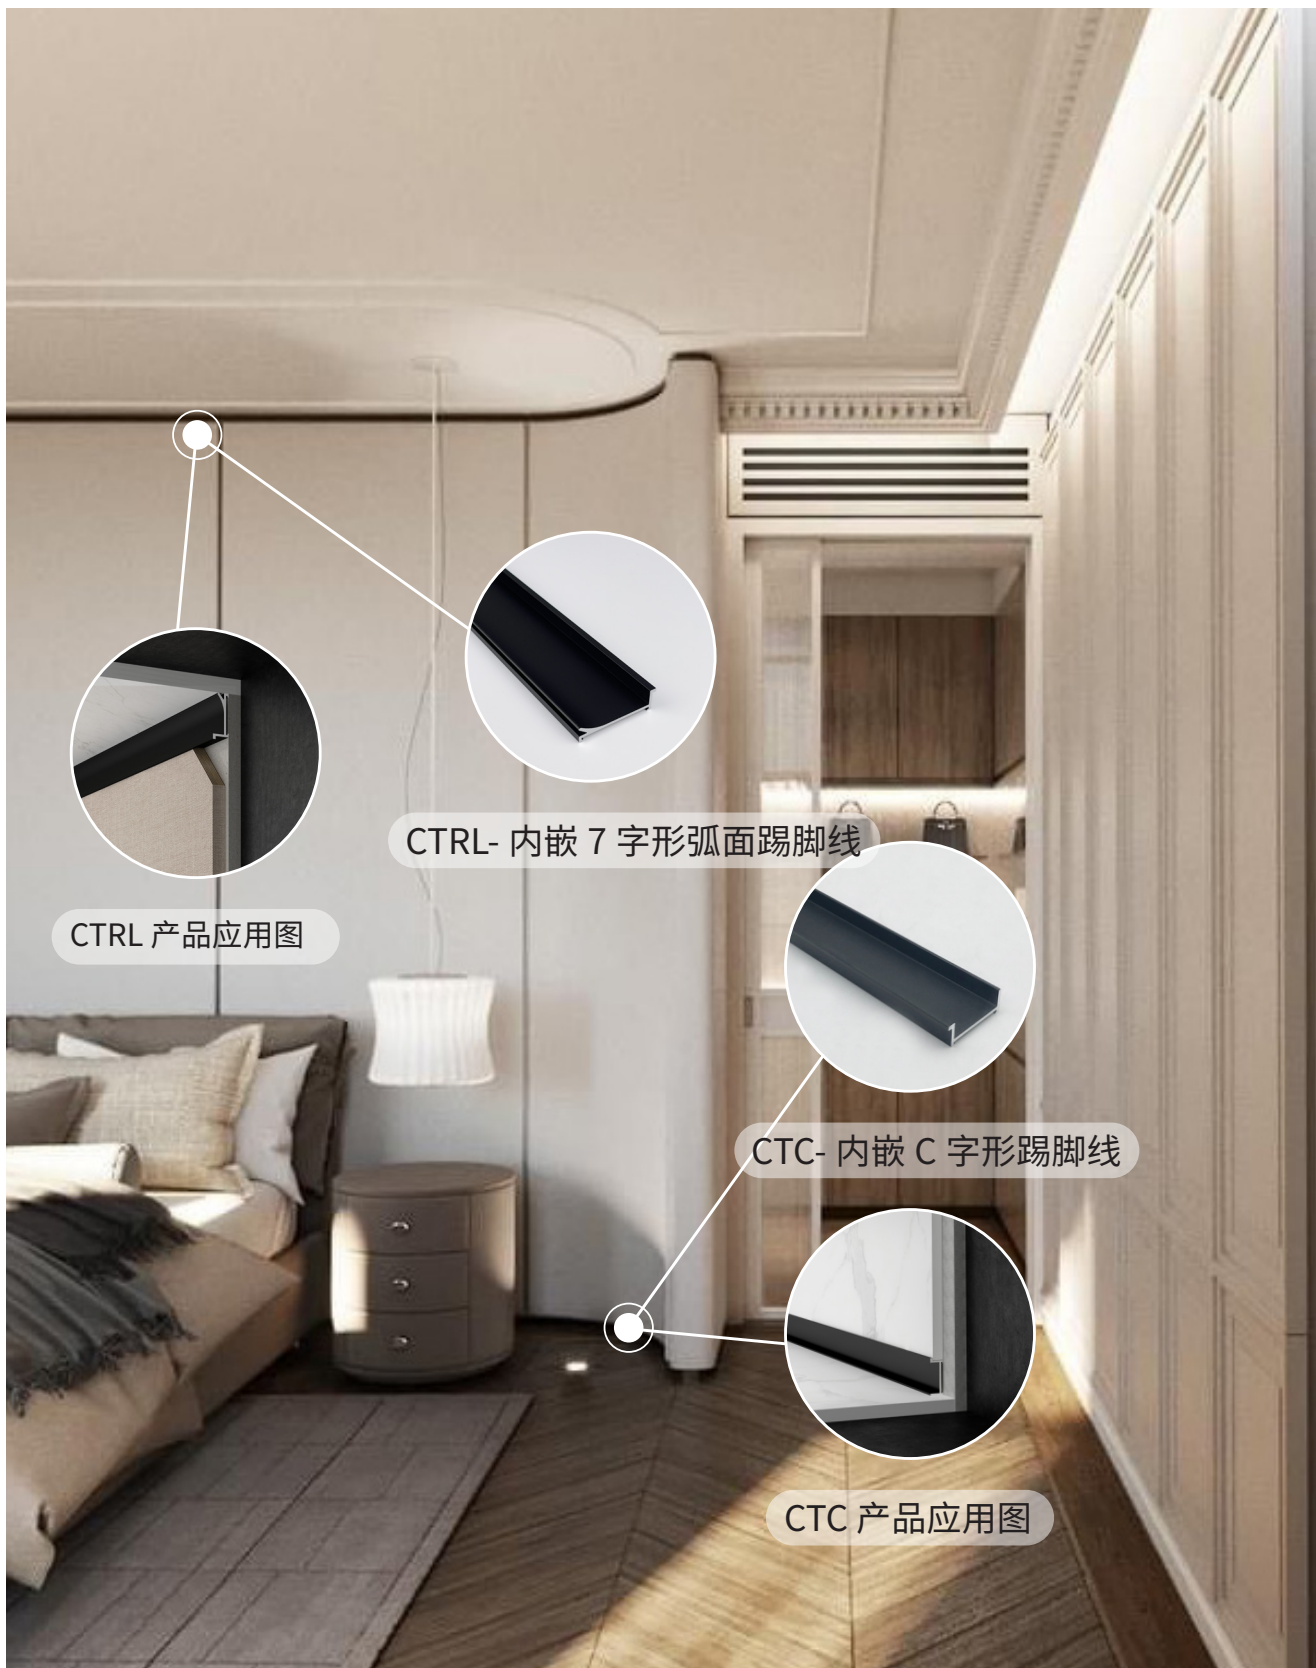

Caifind 材看到—全屋精细收口 场景应用

踢脚线收口应用

CTRL 产品应用图

CTRL- 内嵌 7 字形弧面踢脚线

CTC- 内嵌 C 字形踢脚线

CTC 产品应用图