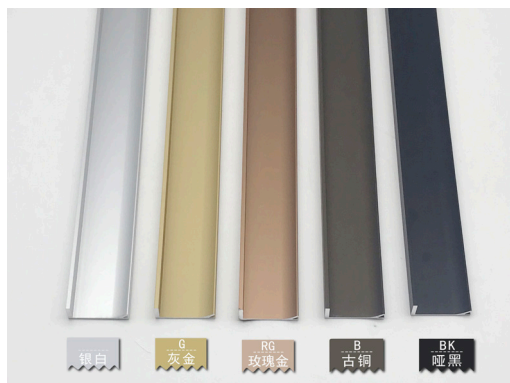

## TLE-R-7 字形内嵌式踢脚线

型 号：TLE25-R

收口高度：25mm

长 度：3.0 米

材 质：铝合金

表面颜色：多种工艺 颜色可选

安装详情

产品应用：瓷砖、墙板等墙面材料内嵌式踢脚线、天花顶角收口