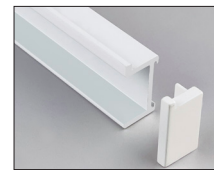

阴角配件

左封配件

右封配件

产品应用：瓷砖、墙板等墙面材料内嵌式踢脚线

安装流程：先固定主材，后卡入型材，免钉胶固定，安装便捷、简化工序

TLE25-R