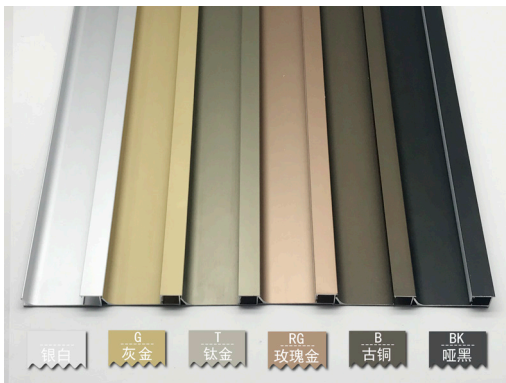

产品应用：瓷砖、墙板等墙面材料内嵌式发光踢脚线、天花顶角收口