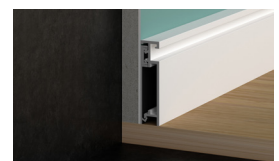

阴角配件

卡扣配件

左封配件

右封配件

产品应用：瓷砖、墙板等墙面材料内嵌式踢脚线、天花顶角收口

安装流程：基层需清理干净，安装卡扣件、后卡型材，安装便捷、简化工序