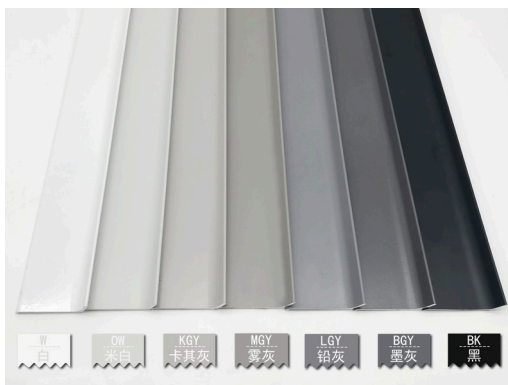

## TAEM- 莫兰迪系列

型 号：TAEM40、TAEM60

收口高度：40mm、60mm

长 度：2.5 米

材 质：铝合金

表面颜色：多种工艺 颜色可选

配套转角：安装方便、简化工序

产品应用：瓷砖、墙板、墙布、油漆等墙面材料的踢脚线