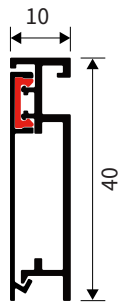

BFE40

BFE- 内嵌发光踢脚线

型 号：BFE40

收口高度：40mm

长 度：3.0 米

材 质：铝合金

表面颜色：多种工艺 颜色可选

配套转角：安装方便、简化工序