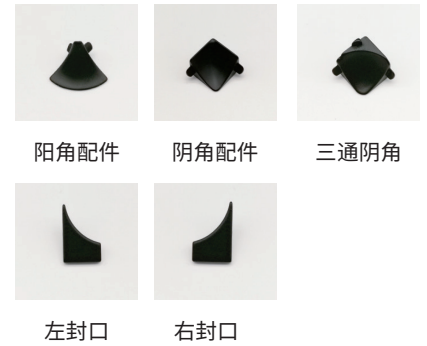

安装流程：基层需清理干净，安装卡扣件、后卡型材，安装便捷、简化工序

## YK- 极窄弧形踢脚线

型 号：YK12-A、YK16-A

收口高度：12mm、16mm

长 度：2.5 米

材 质：铝合金

表面颜色：多种工艺 颜色可选

配套转角：安装方便、简化工序

产品应用：极窄弧形踢脚线