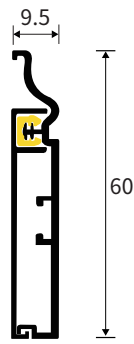

## BSE- 铝合金卡扣踢脚线

型 号：BSE50

收口高度：50mm

长 度：2.5 米

材 质：铝合金

表面颜色：多种工艺 颜色可选

配套转角：安装方便、简化工序

阳角配件

阴角配件

左封配件

右封配件

卡扣配件

产品应用：瓷砖、墙板、墙布、油漆等墙面材料的踢脚线

安装流程：基层需清理干净，安装卡扣件、后卡型材，安装便捷、简化工序

BSD60

## BSD- 铝合金卡扣踢脚线

型 号：BSD60

收口高度：60mm

长 度：2.5 米

材 质：铝合金

表面颜色：多种工艺 颜色可选

安装详情

产品应用：瓷砖、墙板、墙布、油漆等墙面材料的踢脚线