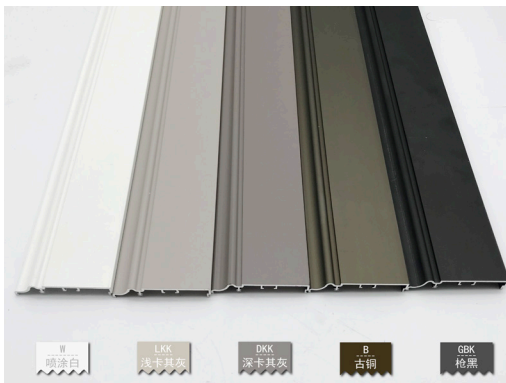

## BSD- 铝合金卡扣踢脚线

型 号：BSD60

收口高度：60mm

长 度：2.5 米

材 质：铝合金

表面颜色：多种工艺 颜色可选

安装详情

产品应用：瓷砖、墙板、墙布、油漆等墙面材料的踢脚线