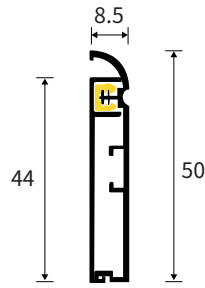

BSE50

BSE- 铝合金卡扣踢脚线

型 号：BSE50

收口高度：50mm

长 度：2.5 米

材 质：铝合金

表面颜色：多种工艺 颜色可选

配套转角：安装方便、简化工序