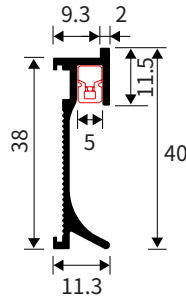

CTD40

CTD- 内嵌发光踢脚线

型 号：CTD40

收口高度：40mm

长 度：3.0 米

材 质：铝合金

表面颜色：多种工艺 颜色可选

配套转角：安装方便、简化工序