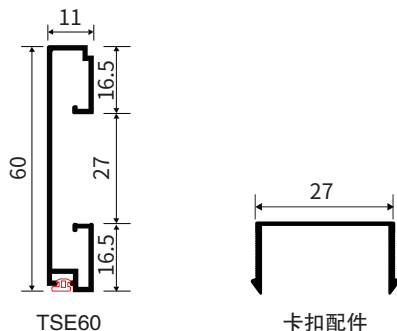

TSE- 防尘踢脚线

型 号：TSE60

收口高度：60mm

长 度：2.5 米

材 质：铝合金

表面颜色：多种工艺 颜色可选

配套转角：安装方便、简化工序

安装详情

产品应用：瓷砖、油漆、墙板等墙面材料外挂踢脚线、二级天花包边

安装流程：基层需清理干净，安装卡扣件、后卡型材，安装便捷、简化工序