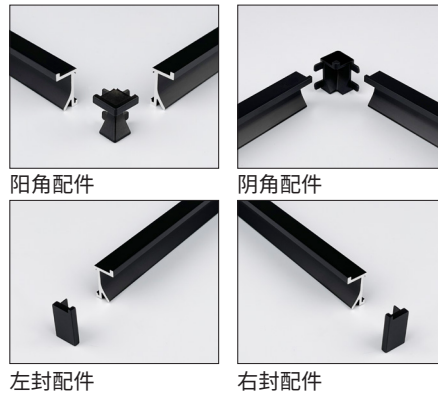

## CTRL- 内嵌 7 字形弧面踢脚线

型 号：CTRL20、CTRL30、CTRL40

收口高度：20mm、30mm、40mm

长 度：3.0 米

材 质：铝合金

表面颜色：多种工艺 颜色可选

配套转角：安装方便、简化工序

产品应用：瓷砖、墙板等墙面材料内嵌式踢脚线、天花顶角收口

安装流程：先固定主材，根据图纸预留槽位，免钉胶、玻璃胶固定，安装便捷、简化工序