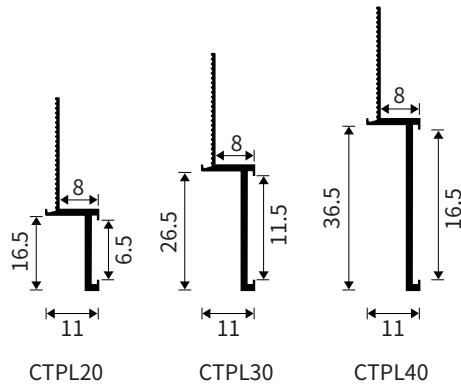

CTPL- 内嵌批灰踢脚线

型 号：CTPL20、CTPL30、CTPL40

收口高度：20mm、30mm、40mm

长 度：3.0 米

材 质：铝合金

表面颜色：多种工艺 颜色可选

配套转角：安装方便、简化工序

产品应用：瓷砖、墙板等墙面材料内嵌式踢脚线、天花顶角收口

安装流程：先固定主材，根据图纸预留槽位，免钉胶、玻璃胶固定，安装便捷、简化工序