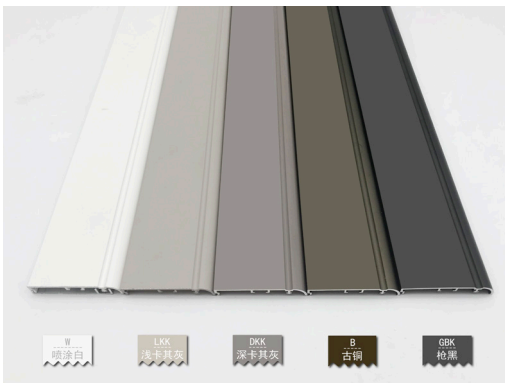

## BSE- 铝合金卡扣踢脚线

型 号：BSE50

收口高度：50mm

长 度：2.5 米

材 质：铝合金

表面颜色：多种工艺 颜色可选

配套转角：安装方便、简化工序

阳角配件