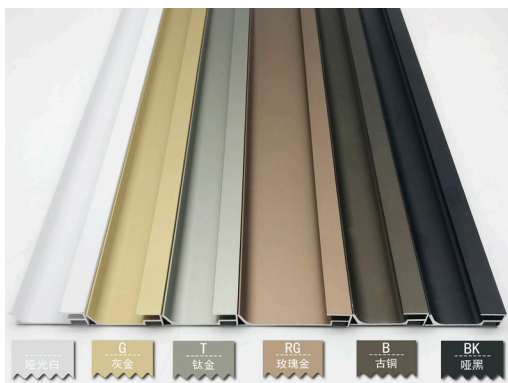

## TLSD- 外挂 / 内嵌踢脚线

型 号：TLSD40、TLSD60

收口高度：40mm、60mm

长 度：3.0 米

材 质：铝合金

表面颜色：多种工艺 颜色可选

配套转角：安装方便、简化工序

产品应用：瓷砖、墙板等墙面材料外挂 / 内嵌式踢脚线、天花顶角收口