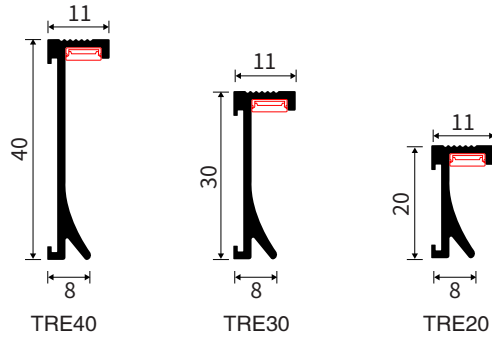

阴角配件

左封配件

右封配件

卡扣配件

产品应用：瓷砖、墙板、墙布、油漆等墙面材料的踢脚线

安装流程：基层需清理干净，安装卡扣件、后卡型材，安装便捷、简化工序