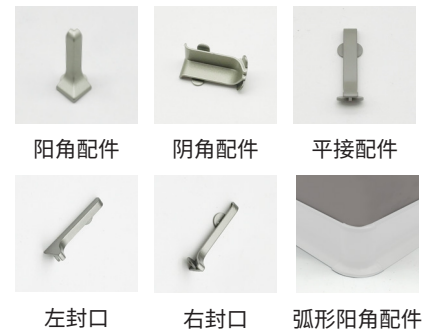

## TAE- 轻奢踢脚线

型 号：TAE30、TAE40、TAE60、TAE80、TAE100

收口高度：30mm、40mm、60mm、80mm、100mm

长 度：2.5 米

材 质：铝合金

表面颜色：多种工艺 颜色可选

配套转角：安装方便、简化工序

产品应用：瓷砖、墙板、墙布、油漆等墙面材料的踢脚线