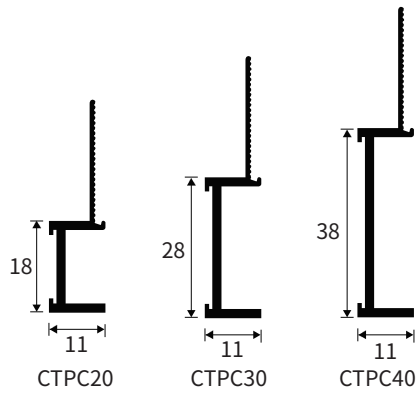

CTPC- 批灰内嵌踢脚线

型 号：CTPC20、CTPC30、CTPC40

收口高度：20mm、30mm、40mm

长 度：3.0 米

材 质：铝合金

表面颜色：哑黑

配套转角：安装方便、简化工序