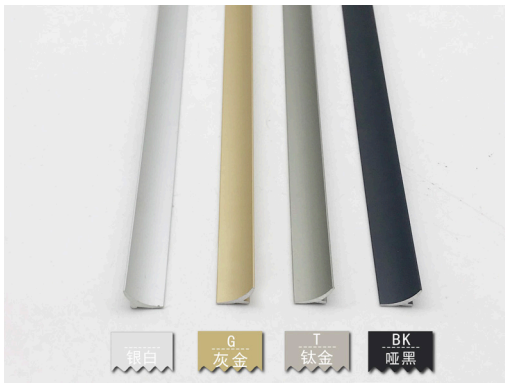

## YK- 极窄弧形踢脚线

型 号：YK12-A、YK16-A

收口高度：12mm、16mm

长 度：2.5 米

材 质：铝合金

表面颜色：多种工艺 颜色可选

配套转角：安装方便、简化工序

产品应用：极窄弧形踢脚线