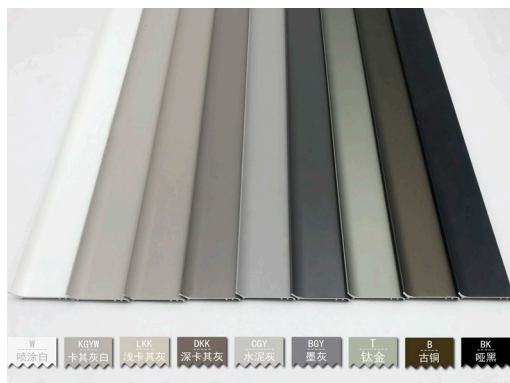

## BAE- 极简卡扣踢脚线

型 号：BAE30、BAE40

收口高度：30mm、40mm

长 度：2.5 米

材 质：铝合金

表面颜色：多种工艺 颜色可选

配套转角：安装方便、简化工序

阳角配件