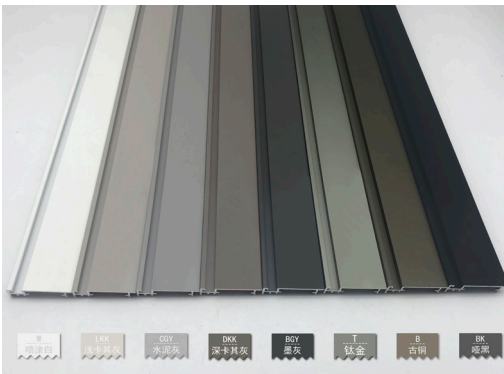

## BFE- 内嵌发光踢脚线

型 号：BFE40

收口高度：40mm

长 度：3.0 米

材 质：铝合金

表面颜色：多种工艺 颜色可选

配套转角：安装方便、简化工序

阳角配件