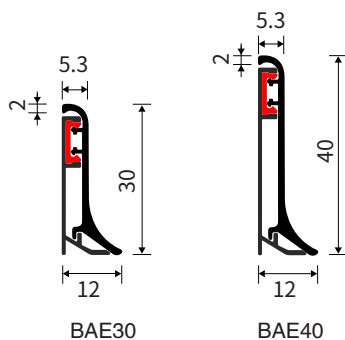

BAE- 极简卡扣踢脚线

型 号：BAE30、BAE40

收口高度：30mm、40mm

长 度：2.5 米

材 质：铝合金

表面颜色：多种工艺 颜色可选

配套转角：安装方便、简化工序

产品应用：瓷砖、墙板、墙布、油漆等墙面材料的踢脚线

安装流程：基层需清理干净，安装卡扣件、后卡型材，安装便捷、简化工序