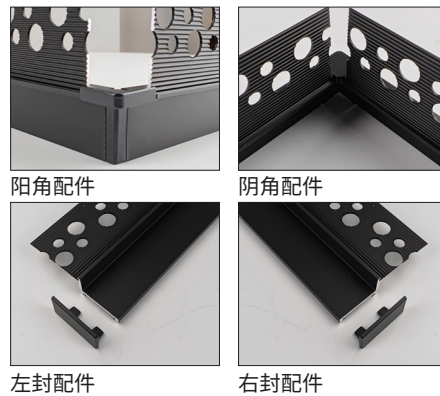

## CTPL- 内嵌批灰踢脚线

型 号：CTPL20、CTPL30、CTPL40

收口高度：20mm、30mm、40mm

长 度：3.0 米

材 质：铝合金

表面颜色：多种工艺 颜色可选

配套转角：安装方便、简化工序

产品应用：瓷砖、墙板等墙面材料内嵌式踢脚线、天花顶角收口