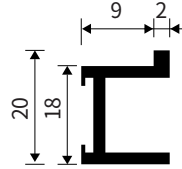

CTC20

CTC- 内嵌 C 字形踢脚线

型 号：CTC12、CTC20、CTC30、CTC40

收口高度：12mm、20mm、30mm、40mm

长 度：3.0 米

材 质：铝合金

表面颜色：多种工艺 颜色可选

配套转角：安装方便、简化工序

产品应用：瓷砖、墙板等墙面材料内嵌式踢脚线

安装流程：先固定主材，后卡入型材，免钉胶固定，安装便捷、简化工序