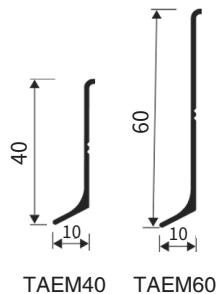

TAEM40 TAEM60

TAEM- 莫兰迪系列

型 号：TAEM40、TAEM60

收口高度：40mm、60mm

长 度：2.5 米

材 质：铝合金

表面颜色：多种工艺 颜色可选

配套转角：安装方便、简化工序