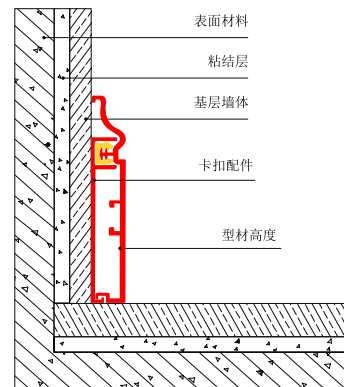

## BSD- 铝合金卡扣踢脚线

型 号：BSD60

收口高度：60mm

长 度：2.5 米

材 质：铝合金

表面颜色：多种工艺 颜色可选

安装详情

产品应用：瓷砖、墙板、墙布、油漆等墙面材料的踢脚线

安装流程：基层需清理干净，安装卡扣件、后卡型材，安装便捷、简化工序