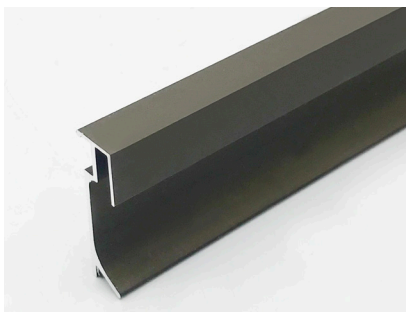

TLSD- 外挂 / 内嵌踢脚线

型 号：TLSD40、TLSD60

收口高度：40mm、60mm

长 度：3.0 米

材 质：铝合金

表面颜色：多种工艺 颜色可选

配套转角：安装方便、简化工序