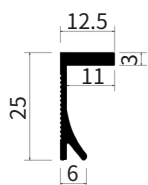

阴角配件

左封配件

右封配件

产品应用：瓷砖、墙板等墙面材料内嵌式踢脚线

安装流程：先固定主材，后卡入型材，免钉胶固定，安装便捷、简化工序

TLE25-R