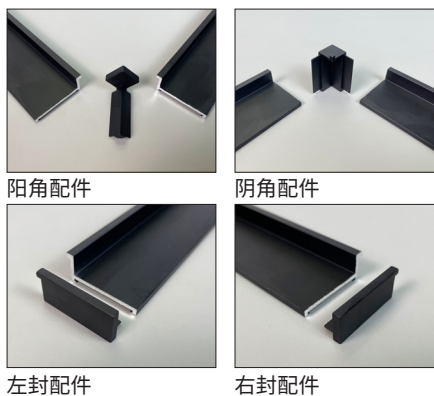

## CTL- 内嵌 7 字形踢脚线

型 号：CTL10、CTL20、CTL30、CTL40

收口高度：10mm、20mm、30mm、40mm

长 度：3.0 米

材 质：铝合金

表面颜色：多种工艺 颜色可选

配套转角：安装方便、简化工序

产品应用：瓷砖、墙板等墙面材料内嵌式踢脚线