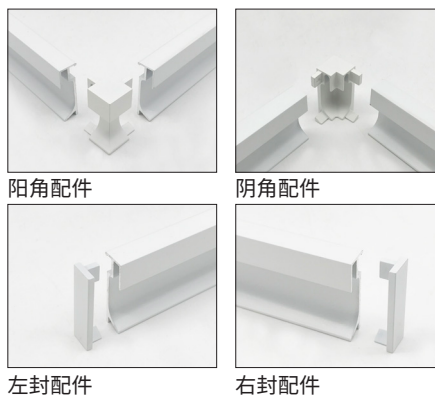

产品应用：瓷砖、墙板等墙面材料内嵌式发光踢脚线、天花顶角收口

安装流程：先固定主材，根据图纸预留槽位，免钉胶、玻璃胶固定，安装便捷、简化工序

## TLSD- 外挂 / 内嵌踢脚线

型 号：TLSD40、TLSD60

收口高度：40mm、60mm

长 度：3.0 米

材 质：铝合金

表面颜色：多种工艺 颜色可选

配套转角：安装方便、简化工序

产品应用：瓷砖、墙板等墙面材料外挂 / 内嵌式踢脚线、天花顶角收口