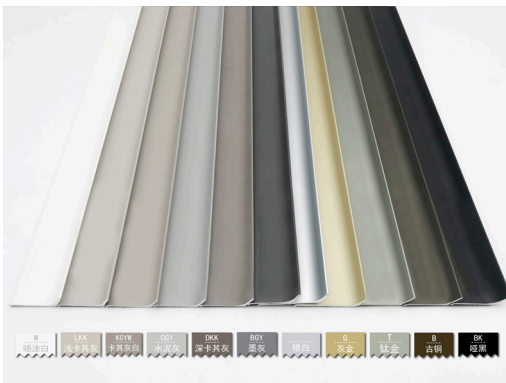

## TAE- 轻奢踢脚线

型 号：TAE30、TAE40、TAE60、TAE80、TAE100

收口高度：30mm、40mm、60mm、80mm、100mm

长 度：2.5 米

材 质：铝合金

表面颜色：多种工艺 颜色可选

配套转角：安装方便、简化工序

产品应用：瓷砖、墙板、墙布、油漆等墙面材料的踢脚线