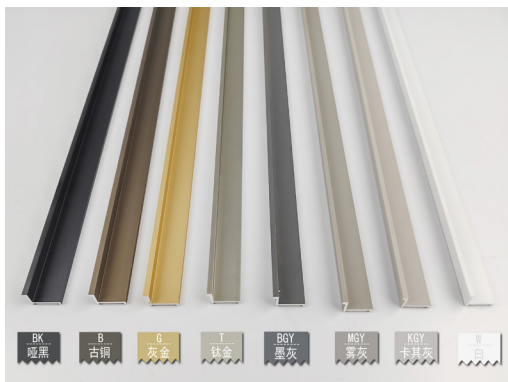

## CTL- 内嵌 7 字形踢脚线

型 号：CTL10、CTL20、CTL30、CTL40

收口高度：10mm、20mm、30mm、40mm

长 度：3.0 米

材 质：铝合金

表面颜色：多种工艺 颜色可选

配套转角：安装方便、简化工序

产品应用：瓷砖、墙板等墙面材料内嵌式踢脚线