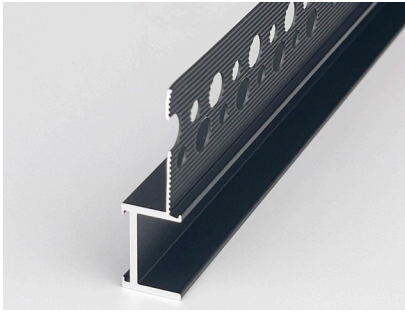

CTPC- 批灰内嵌踢脚线

型 号：CTPC20、CTPC30、CTPC40

收口高度：20mm、30mm、40mm

长 度：3.0 米

材 质：铝合金

表面颜色：哑黑

配套转角：安装方便、简化工序