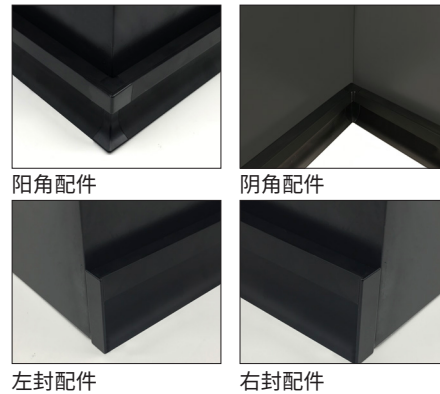

## CTD- 内嵌发光踢脚线

型 号：CTD40

收口高度：40mm

长 度：3.0 米

材 质：铝合金

表面颜色：多种工艺 颜色可选

配套转角：安装方便、简化工序

产品应用：瓷砖、墙板等墙面材料内嵌式踢脚线、天花顶角收口