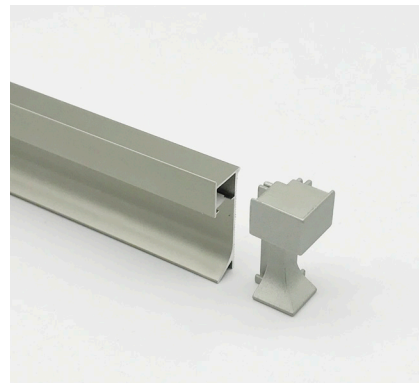

产品应用：瓷砖、墙板等墙面材料内嵌式发光踢脚线、天花顶角收口