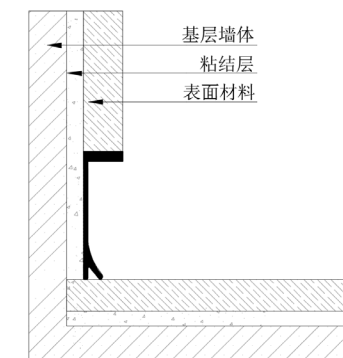

TLE-R-7 字形内嵌式踢脚线

型 号：TLE25-R

收口高度：25mm

长 度：3.0 米

材 质：铝合金

表面颜色：多种工艺 颜色可选

安装详情