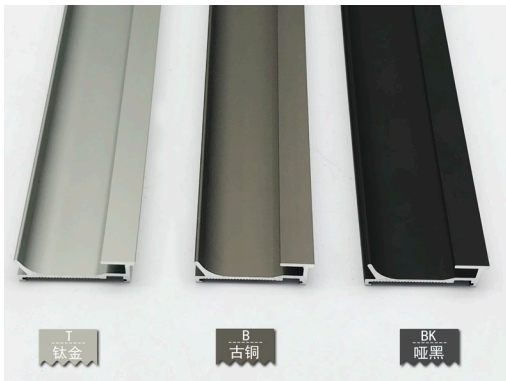

## CTD- 内嵌发光踢脚线

型 号：CTD40

收口高度：40mm

长 度：3.0 米

材 质：铝合金

表面颜色：多种工艺 颜色可选

配套转角：安装方便、简化工序

产品应用：瓷砖、墙板等墙面材料内嵌式踢脚线、天花顶角收口