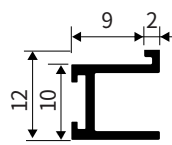

CTC12

CTC- 内嵌 C 字形踢脚线

型 号：CTC12、CTC20、CTC30、CTC40

收口高度：12mm、20mm、30mm、40mm

长 度：3.0 米

材 质：铝合金

表面颜色：多种工艺 颜色可选

配套转角：安装方便、简化工序

产品应用：瓷砖、墙板等墙面材料内嵌式踢脚线

安装流程：先固定主材，后卡入型材，免钉胶固定，安装便捷、简化工序