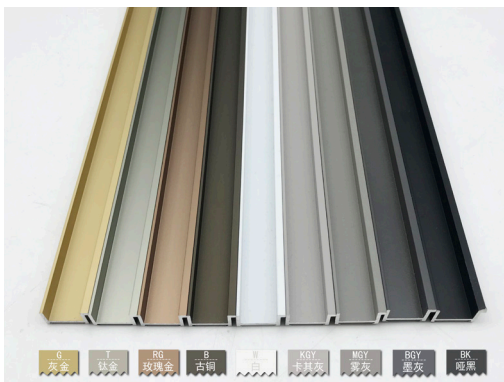

## CTC- 内嵌 C 字形踢脚线

型 号：CTC12、CTC20、CTC30、CTC40

收口高度：12mm、20mm、30mm、40mm

长 度：3.0 米

材 质：铝合金

表面颜色：多种工艺 颜色可选

配套转角：安装方便、简化工序

阳角配件