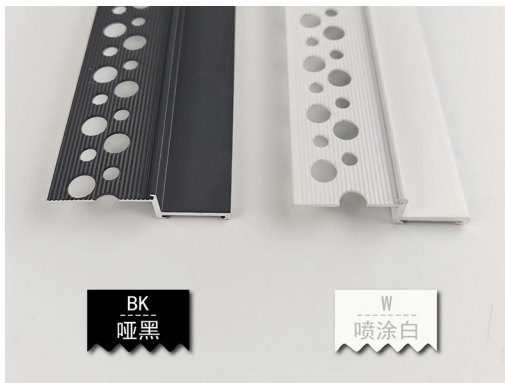

## CTPL- 内嵌批灰踢脚线

型 号：CTPL20、CTPL30、CTPL40

收口高度：20mm、30mm、40mm

长 度：3.0 米

材 质：铝合金

表面颜色：多种工艺 颜色可选

配套转角：安装方便、简化工序

产品应用：瓷砖、墙板等墙面材料内嵌式踢脚线、天花顶角收口