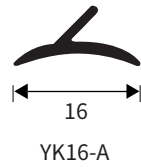

YK- 极窄弧形踢脚线

型 号：YK12-A、YK16-A

收口高度：12mm、16mm

长 度：2.5 米

材 质：铝合金

表面颜色：多种工艺 颜色可选

配套转角：安装方便、简化工序

产品应用：极窄弧形踢脚线

安装流程：型材需与主材同步施工，瓷砖胶固定，安装便捷、简化工序