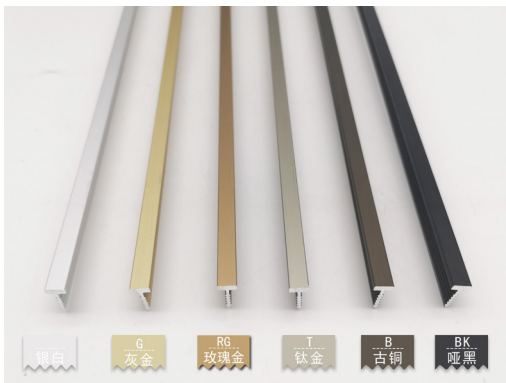

## CT-T 形扣条

型 号：CT-507、CT5/11、CT-807、CT8/11、CT1007

面宽尺寸：5mm、8mm、10mm

长 度：3.0 米

材 质：铝合金

表面颜色：多种工艺 颜色可选

安装详情

产品应用：地面、墙面过渡收口