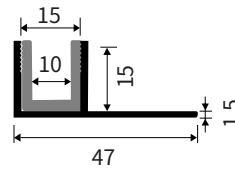

LFB150-A (单边)