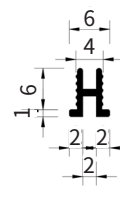

CFU06

CFU- 平面凹槽过渡条

型 号：CFU06、CFU806、CFU12

面宽尺寸：6mm、8mm、12mm

长 度：3.0 米

材 质：铝合金

表面颜色：多种工艺 颜色可选

安装详情

产品应用：墙板、瓷砖石材等材料的墙面过渡收口、天花装饰造型线

安装流程：预留缝隙型材后期卡入用玻璃胶固定，安装便捷、简化工序