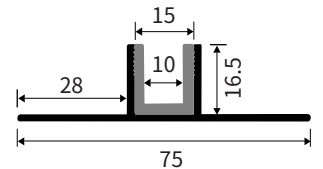

LFB150-L (双边)