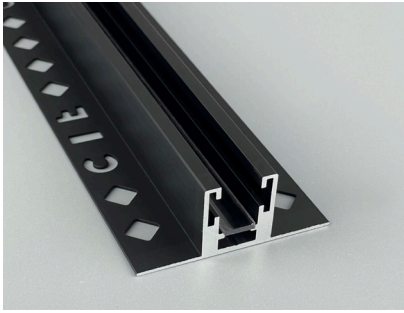

### 安装详情

产品应用：隐藏式玻璃屏风、隔断等收口

安装流程：型材需与主材同步施工，瓷砖胶固定，玻璃需要玻璃胶固定，安装便捷、简化工序