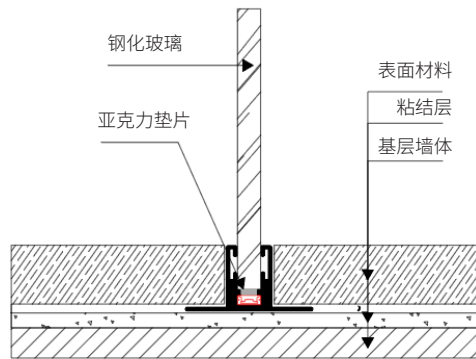

### 安装详情

产品应用：隐藏式玻璃屏风、隔断等收口

安装流程：型材需与主材同步施工，瓷砖胶固定，玻璃需要玻璃胶固定，安装便捷、简化工序