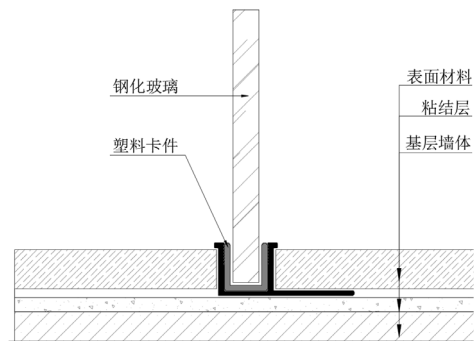

## LFB- 单双边玻璃夹

型 号：LFB150、LFB150-A、LFB150-L

收口高度：15mm、16.5mm

长 度：2.5 米

材 质：铝合金

表面颜色：银白、哑黑

### 安装详情

产品应用：隐藏式玻璃屏风、隔断等收口

安装流程：型材需与主材同步施工，瓷砖胶固定，玻璃需要玻璃胶固定，安装便捷、简化工序