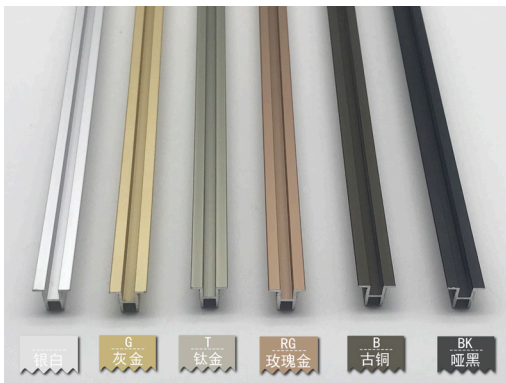

## CFU- 平面凹槽过渡条

型 号：CFU06、CFU806、CFU12

面宽尺寸：6mm、8mm、12mm

长 度：3.0 米

材 质：铝合金

表面颜色：多种工艺 颜色可选

安装详情

产品应用：墙板、瓷砖石材等材料的墙面过渡收口、天花装饰造型线