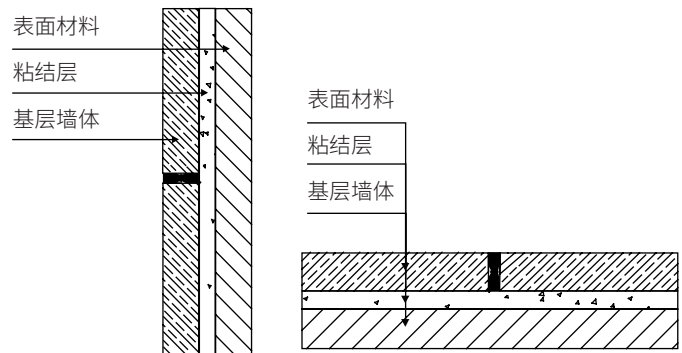

## CTA- 平面过渡方条

型 号：CTA3.10

面宽尺寸：3mm

长 度：3米

材 质：铝合金

表面颜色：多种工艺 颜色可选

安装详情

产品应用：地面、墙面过渡收口