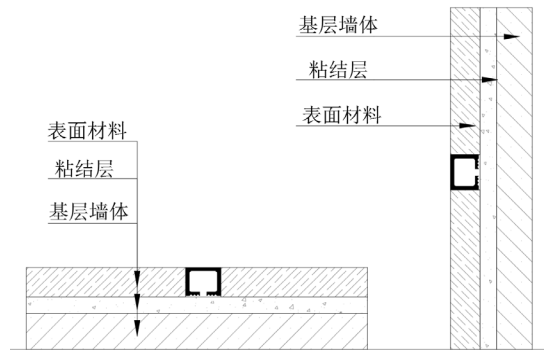

## CYX/CU-U 形平面过渡条

型 号：CYX100、CYX150、CYX200、CYX260、CU10、CU20、CLU10

面宽尺寸：10mm、15mm、20mm、26mm

长 度：2.5/3.0 米

材 质：铝合金

表面颜色：多种工艺 颜色可选

安装详情

产品应用：木地板、瓷砖石材等材料的地面、墙面过渡收口，天花装饰造型线