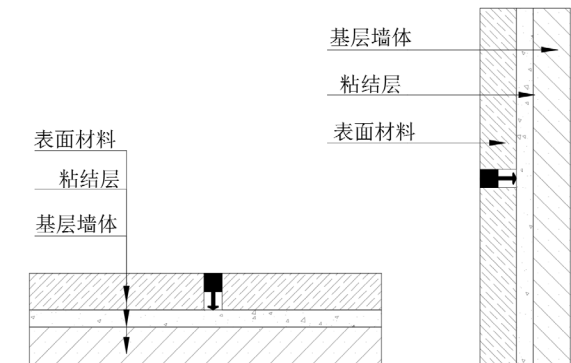

## CTA- 平面过渡丁字条

型 号：CTA5.10

面宽尺寸：5mm

长 度：2.5 米

材 质：铝合金

表面颜色：多种工艺 颜色可选

安装详情

产品应用：地面、墙面过渡收口