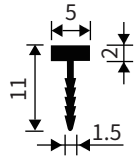

CT-5/11

CT-T 形扣条

型 号：CT-507、CT5/11、CT-807、CT8/11、CT1007

面宽尺寸：5mm、8mm、10mm

长 度：3.0 米

材 质：铝合金

表面颜色：多种工艺 颜色可选

安装详情

产品应用：地面、墙面过渡收口

安装流程：预留缝隙型材后期卡入用玻璃胶固定，安装便捷、简化工序