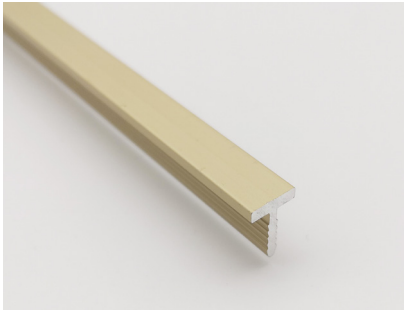

CT-T 形扣条

型 号：CT-507、CT5/11、CT-807、CT8/11、CT1007

面宽尺寸：5mm、8mm、10mm

长 度：3.0 米

材 质：铝合金

表面颜色：多种工艺 颜色可选

安装详情