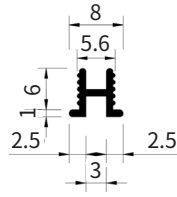

CFU806

CFU- 平面凹槽过渡条

型 号：CFU06、CFU806、CFU12

面宽尺寸：6mm、8mm、12mm

长 度：3.0 米

材 质：铝合金

表面颜色：多种工艺 颜色可选

安装详情

产品应用：墙板、瓷砖石材等材料的墙面过渡收口、天花装饰造型线

安装流程：预留缝隙型材后期卡入用玻璃胶固定，安装便捷、简化工序