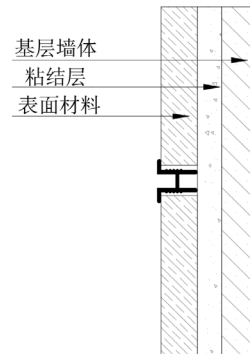

## CTH-T 形弧面扣条

型 号：CTH507、CTH807

面宽尺寸：5mm、8mm

长 度：3.0 米

材 质：铝合金

表面颜色：多种工艺 颜色可选

安装详情

产品应用：地面、墙面过渡收口

## CFU- 平面凹槽过渡条

型 号：CFU06、CFU806、CFU12

面宽尺寸：6mm、8mm、12mm

长 度：3.0 米

材 质：铝合金

表面颜色：多种工艺 颜色可选

安装详情

产品应用：墙板、瓷砖石材等材料的墙面过渡收口、天花装饰造型线