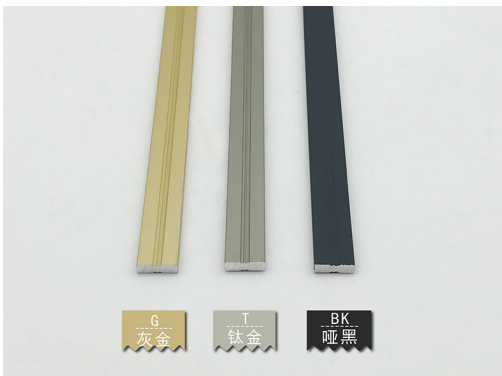

## CTA- 平面过渡丁字条

型 号：CTA5.10

面宽尺寸：5mm

长 度：2.5 米

材 质：铝合金

表面颜色：多种工艺 颜色可选

安装详情

产品应用：地面、墙面过渡收口

## CTA- 平面过渡方条

型 号：CTA3.10

面宽尺寸：3mm

长 度：3米

材 质：铝合金

表面颜色：多种工艺 颜色可选

安装详情

产品应用：地面、墙面过渡收口