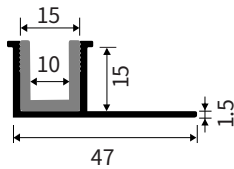

LFB150 (单边)