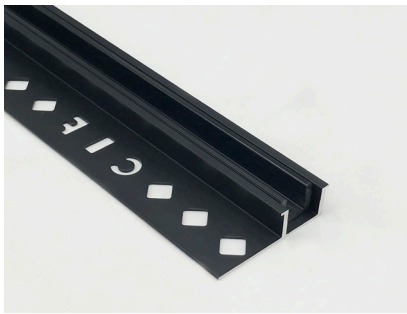

## CFU- 平面凹槽过渡条

型 号：CFU06、CFU806、CFU12

面宽尺寸：6mm、8mm、12mm

长 度：3.0 米

材 质：铝合金

表面颜色：多种工艺 颜色可选

安装详情

产品应用：墙板、瓷砖石材等材料的墙面过渡收口、天花装饰造型线

安装流程：预留缝隙型材后期卡入用玻璃胶固定，安装便捷、简化工序

LFB150 (单边)

LFB150-A (单边)

LFB150-L (双边)