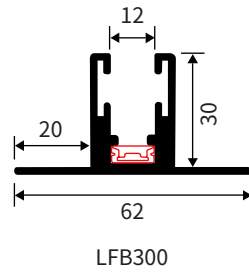

### 安装详情

产品应用：隐藏式玻璃屏风、隔断等收口

安装流程：型材需与主材同步施工，瓷砖胶固定，玻璃需要玻璃胶固定，安装便捷、简化工序