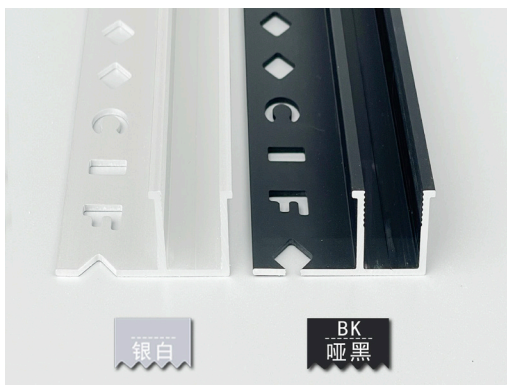

安装流程：预留缝隙型材后期卡入用玻璃胶固定，安装便捷、简化工序

LFB150 (单边)

LFB150-A (单边)

LFB150-L (双边)

## LFB- 单双边玻璃夹

型 号：LFB150、LFB150-A、LFB150-L

收口高度：15mm、16.5mm

长 度：2.5 米

材 质：铝合金

表面颜色：银白、哑黑

### 安装详情

产品应用：隐藏式玻璃屏风、隔断等收口

安装流程：型材需与主材同步施工，瓷砖胶固定，玻璃需要玻璃胶固定，安装便捷、简化工序