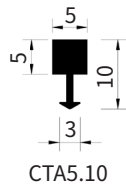

## CTA- 平面过渡丁字条

型 号：CTA5.10

面宽尺寸：5mm

长 度：2.5 米

材 质：铝合金

表面颜色：多种工艺 颜色可选

安装详情

产品应用：地面、墙面过渡收口