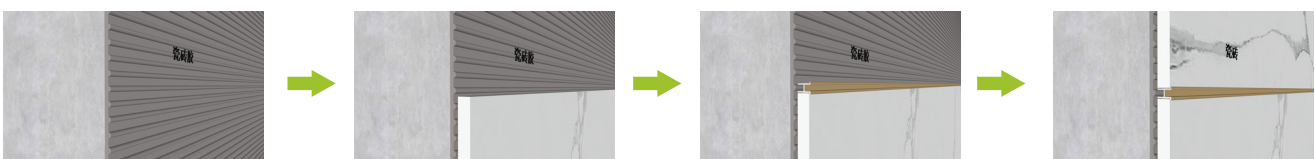

安装流程：预留缝隙型材后期卡入用玻璃胶固定，安装便捷、简化工序