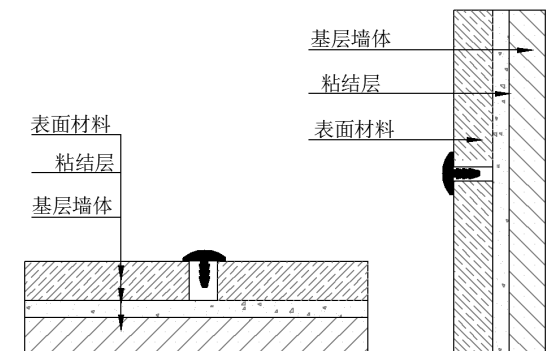

## CTH-T 形弧面扣条

型 号：CTH507、CTH807

面宽尺寸：5mm、8mm

长 度：3.0 米

材 质：铝合金

表面颜色：多种工艺 颜色可选

安装详情

产品应用：地面、墙面过渡收口