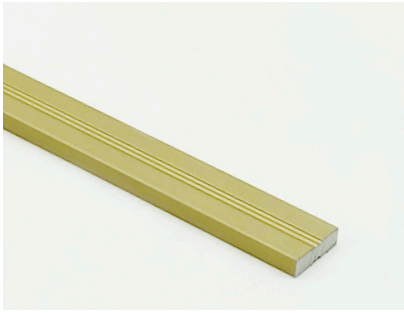

CTA- 平面过渡方条

型 号：CTA3.10

面宽尺寸：3mm

长 度：3米

材 质：铝合金

表面颜色：多种工艺 颜色可选

安装详情

产品应用：地面、墙面过渡收口

安装流程：预留缝隙型材后期卡入用玻璃胶固定，安装便捷、简化工序