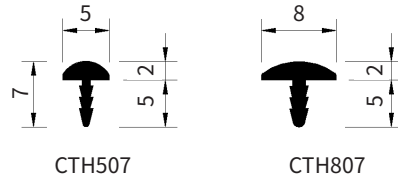

CTH-T 形弧面扣条

型 号：CTH507、CTH807

面宽尺寸：5mm、8mm

长 度：3.0 米

材 质：铝合金

表面颜色：多种工艺 颜色可选

安装详情

产品应用：地面、墙面过渡收口

安装流程：预留缝隙型材后期卡入用玻璃胶固定，安装便捷、简化工序