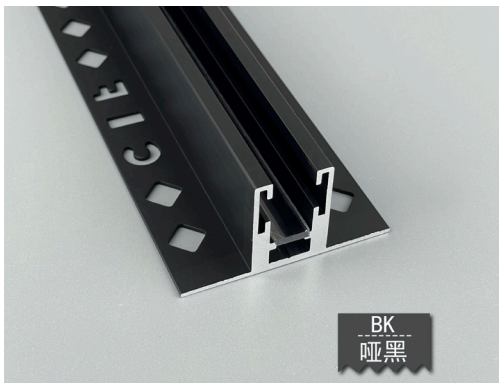

### 安装详情

产品应用：隐藏式玻璃屏风、隔断等收口

安装流程：型材需与主材同步施工，瓷砖胶固定，玻璃需要玻璃胶固定，安装便捷、简化工序