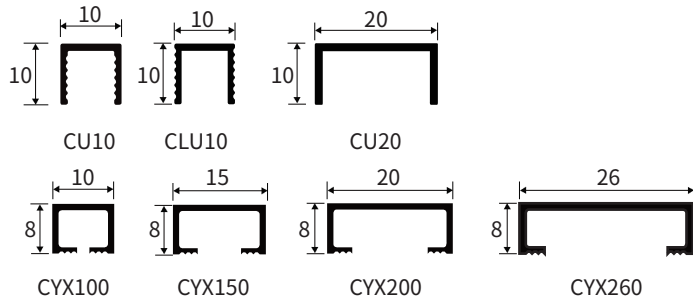

CYX/CU-U 形平面过渡条

型 号：CYX100、CYX150、CYX200、CYX260、CU10、CU20、CLU10

面宽尺寸：10mm、15mm、20mm、26mm

长 度：2.5/3.0 米

材 质：铝合金

表面颜色：多种工艺 颜色可选

安装详情