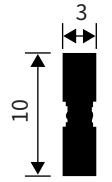

CTA3.10

CTA- 平面过渡方条

型 号：CTA3.10

面宽尺寸：3mm

长 度：3米

材 质：铝合金

表面颜色：多种工艺 颜色可选

安装详情