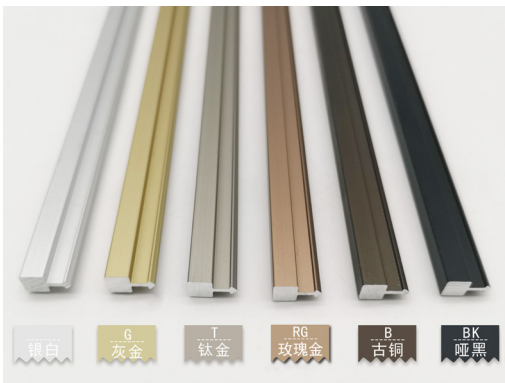

### Floor/wall Transitions Series

又名平角收口、覆盖瓷砖、墙板、油漆、软硬包背景墙等材料  
过渡、分缝、连接功能、施工便捷、历久弥新、方便护理、效果美观

## CTA- 平面过渡丁字条

型 号：CTA5.10

面宽尺寸：5mm

长 度：2.5 米

材 质：铝合金

表面颜色：多种工艺 颜色可选

安装详情

产品应用：地面、墙面过渡收口