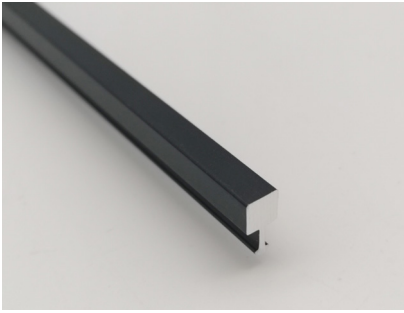

### Floor/wall Transitions Series

又名平角收口、覆盖瓷砖、墙板、油漆、软硬包背景墙等材料  
过渡、分缝、连接功能、施工便捷、历久弥新、方便护理、效果美观

## CTA- 平面过渡丁字条

型 号：CTA5.10

面宽尺寸：5mm

长 度：2.5 米

材 质：铝合金

表面颜色：多种工艺 颜色可选

安装详情

产品应用：地面、墙面过渡收口

## CTA- 平面过渡方条

型 号：CTA3.10

面宽尺寸：3mm

长 度：3米

材 质：铝合金

表面颜色：多种工艺 颜色可选

安装详情

产品应用：地面、墙面过渡收口