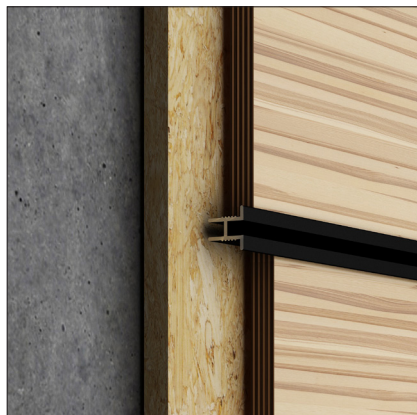

## CFU- 平面凹槽过渡条

型 号：CFU06、CFU806、CFU12

面宽尺寸：6mm、8mm、12mm

长 度：3.0 米

材 质：铝合金

表面颜色：多种工艺 颜色可选

安装详情

产品应用：墙板、瓷砖石材等材料的墙面过渡收口、天花装饰造型线