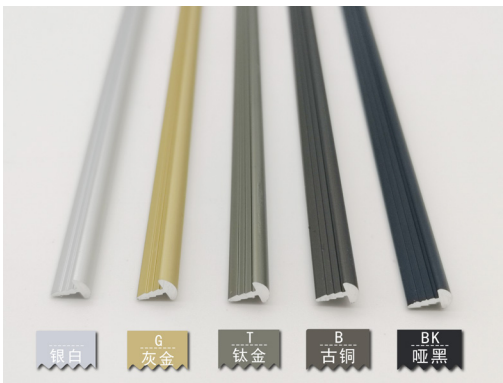

## CTH-T 形弧面扣条

型 号：CTH507、CTH807

面宽尺寸：5mm、8mm

长 度：3.0 米

材 质：铝合金

表面颜色：多种工艺 颜色可选

安装详情

产品应用：地面、墙面过渡收口