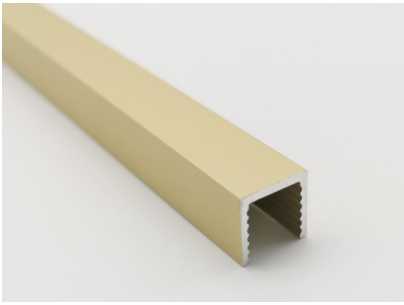

## CTA- 平面过渡丁字条

型 号：CTA5.10

面宽尺寸：5mm

长 度：2.5 米

材 质：铝合金

表面颜色：多种工艺 颜色可选

安装详情

产品应用：地面、墙面过渡收口

## CTA- 平面过渡方条

型 号：CTA3.10

面宽尺寸：3mm

长 度：3米

材 质：铝合金

表面颜色：多种工艺 颜色可选

安装详情

产品应用：地面、墙面过渡收口

## CYX/CU-U 形平面过渡条

型 号：CYX100、CYX150、CYX200、CYX260、CU10、CU20、CLU10

面宽尺寸：10mm、15mm、20mm、26mm

长 度：2.5/3.0 米

材 质：铝合金

表面颜色：多种工艺 颜色可选

安装详情

产品应用：木地板、瓷砖石材等材料的地面、墙面过渡收口，天花装饰造型线