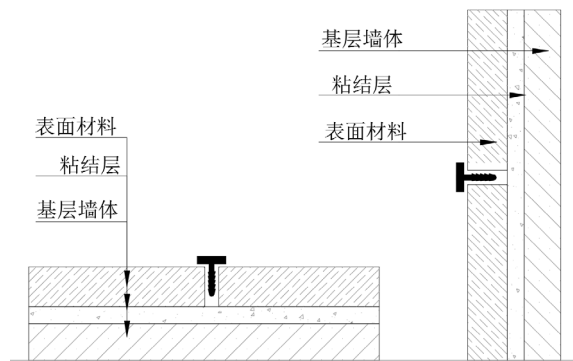

## CT-T 形扣条

型 号：CT-507、CT5/11、CT-807、CT8/11、CT1007

面宽尺寸：5mm、8mm、10mm

长 度：3.0 米

材 质：铝合金

表面颜色：多种工艺 颜色可选

安装详情

产品应用：地面、墙面过渡收口