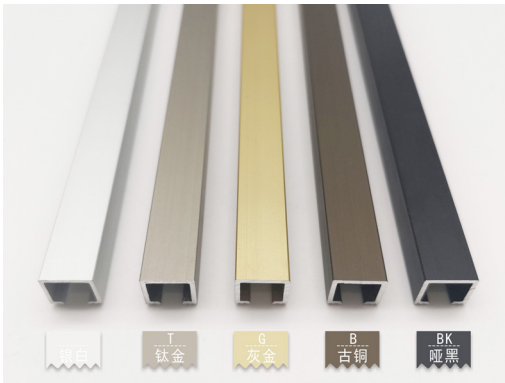

## CYX/CU-U 形平面过渡条

型 号：CYX100、CYX150、CYX200、CYX260、CU10、CU20、CLU10

面宽尺寸：10mm、15mm、20mm、26mm

长 度：2.5/3.0 米

材 质：铝合金

表面颜色：多种工艺 颜色可选

安装详情

产品应用：木地板、瓷砖石材等材料的地面、墙面过渡收口，天花装饰造型线