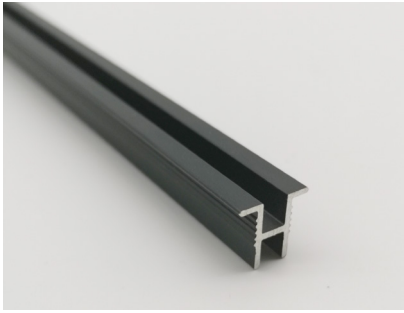

CFU- 平面凹槽过渡条

型 号：CFU06、CFU806、CFU12

面宽尺寸：6mm、8mm、12mm

长 度：3.0 米

材 质：铝合金

表面颜色：多种工艺 颜色可选

安装详情

产品应用：墙板、瓷砖石材等材料的墙面过渡收口、天花装饰造型线

安装流程：预留缝隙型材后期卡入用玻璃胶固定，安装便捷、简化工序