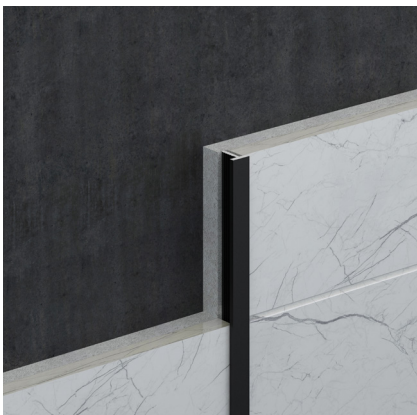

## CT-T 形扣条

型 号：CT-507、CT5/11、CT-807、CT8/11、CT1007

面宽尺寸：5mm、8mm、10mm

长 度：3.0 米

材 质：铝合金

表面颜色：多种工艺 颜色可选

安装详情

产品应用：地面、墙面过渡收口