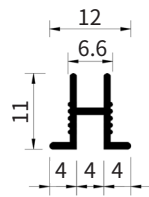

CFU12

CFU- 平面凹槽过渡条

型 号：CFU06、CFU806、CFU12

面宽尺寸：6mm、8mm、12mm

长 度：3.0 米

材 质：铝合金

表面颜色：多种工艺 颜色可选

安装详情

产品应用：墙板、瓷砖石材等材料的墙面过渡收口、天花装饰造型线

安装流程：预留缝隙型材后期卡入用玻璃胶固定，安装便捷、简化工序